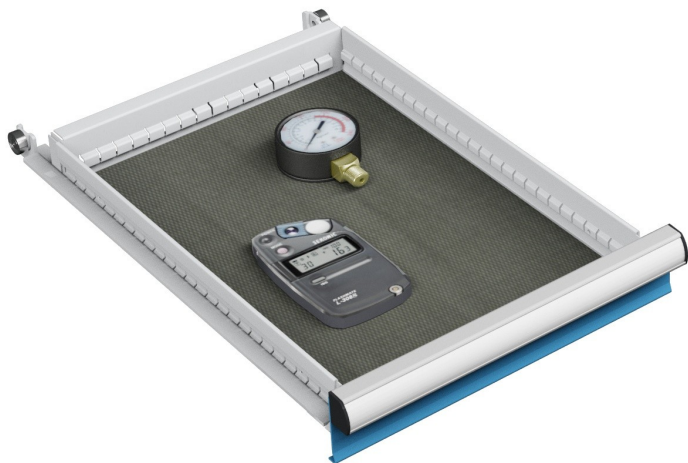

Fondo antisdrucciolo per cassetto in gomma forata 18x27 Eh - 300x450x3 h mm

Tappetini antiscivolo per l'immagazzinamento in sicurezza di articoli delicati da inserire sul fondo del cassetto. Il fondo antisdrucciolo permette di avere oggetti e strumenti organizzati, protetti e sempre a portata di mano.

Gomma forata 18x27 Eh - 300x450x3 h mm

Codice prodotto:

Codice: 04-30804

Varianti: