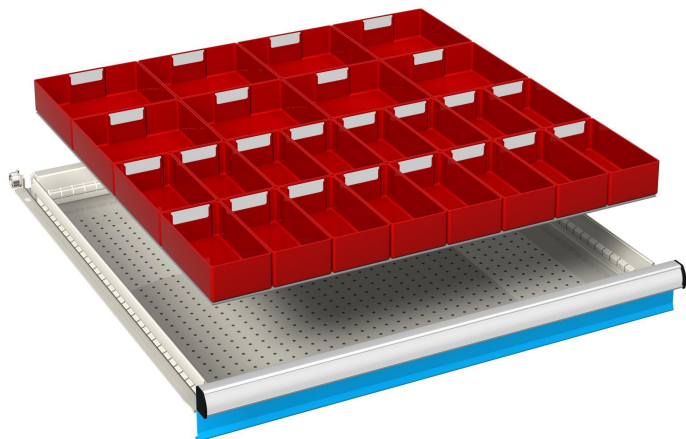

## CASSETTE DIVISORIO 36x36 kit 2

N. 16 CASSETTE DIVISORIO DIMENSIONE 150x75 mm.

N. 08 CASSETTE DIVISORIO DIMENSIONE 150x150 mm.

DISPONIBILI IN VARIE ALTEZZE IN BASE ALL'ALTEZZA DEL FRONTALE DEL CASSETTO.

SELEZIONARE L'ALTEZZA CORRISPONDENTE AL CASSETTO.

### Varianti:

ALTEZZA FRONTALE CASSETTO: 75 mm (h 46mm), 100 - 125 mm (h 71mm)