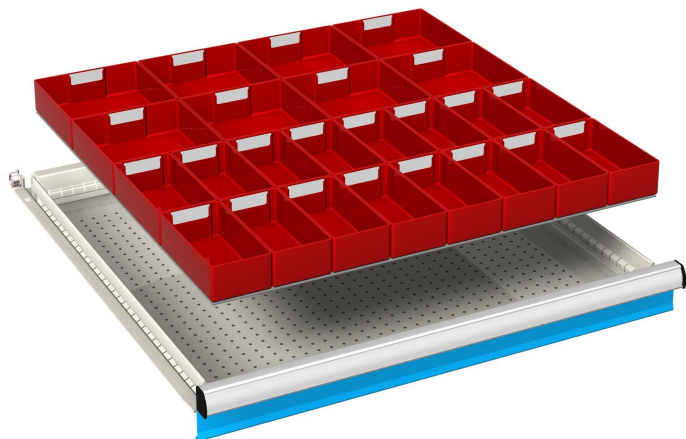

CASSETTE DIVISORIO 36x36 kit 2

N. 16 CASSETTE DIVISORIO DIMENSIONE 150x75 mm.

N. 08 CASSETTE DIVISORIO DIMENSIONE 150x150 mm.

DISPONIBILI IN VARIE ALTEZZE IN BASE ALL'ALTEZZA DEL FRONTALE DEL CASSETTO.

SELEZIONARE L'ALTEZZA CORRISPONDENTE AL CASSETTO.

Codice prodotto:

Codice: 07-31407

Varianti:

ALTEZZA FRONTALE CASSETTO: 75 mm, 100 - 125 mm