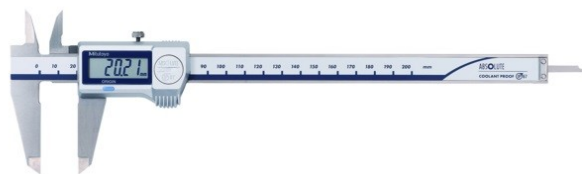

Mitutoyo 500-707-20 Calibro ABS impermeabile IP67 0-200 mm, lama, senza uscita dati

Prodotto Originale Garantito

Calibro progettato per l'utilizzo in ambienti ostili

L' elevata resistenza contro liquidi e polveri (IP 67) ne consente l'utilizzo in presenza di lubrificanti e refrigeranti

In accordo alla normative EN60529 lo strumento permette l'immersione totale temporanea in acqua senza patire alcun danno

Elevatissima durata della batteria.

Codice prodotto:

Varianti:

Codice: 500-707-20