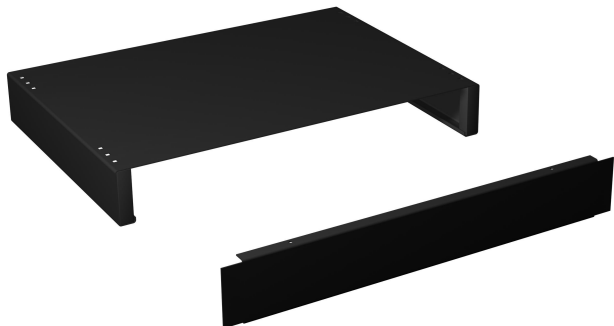

ZOCCOLO PER 36x36

ZOCCOLO

ZOCCOLO PER CASSETTIERE IN LAMIERA DI ACCIAIO
COLORE NERO CON CHIUSURA ANTERIORE REMOVIBILE
UTILE PER ESSERE SPOSTATA CON MULETTO O
MANTENERE PULITO ANCHE SOTTO LA CASSETTIERA.

ALTEZZA 100 mm

IDEALE PER RIALZARE DA TERRA LA CASSETTIERA

Codice prodotto:

Codice: 05-13610 + 33610

Varianti: