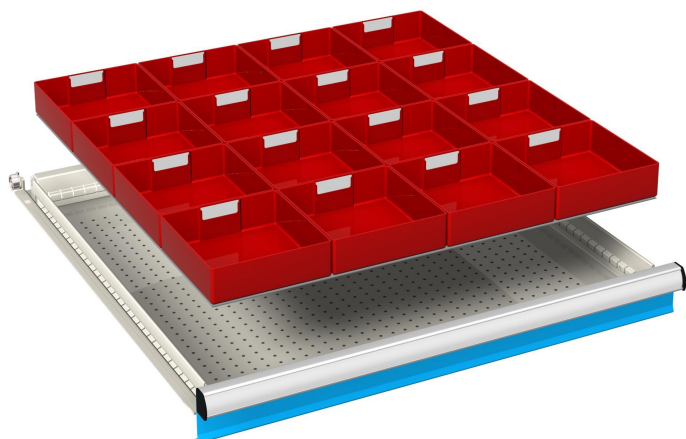

## CASSETTE DIVISORIO 36x36 kit 1

N. 16 CASSETTE DIVISORIO DIMENSIONE 150x150 mm.

DISPONIBILI IN VARIE ALTEZZE IN BASE ALL'ALTEZZA DEL FRONTALE DEL CASSETTO.

SELEZIONARE L'ALTEZZA CORRISPONDENTE AL CASSETTO.

### Codice prodotto:

Codice: S07-31205

### Varianti:

ALTEZZA FRONTALE CASSETTO: 75 mm, 100 - 125 mm