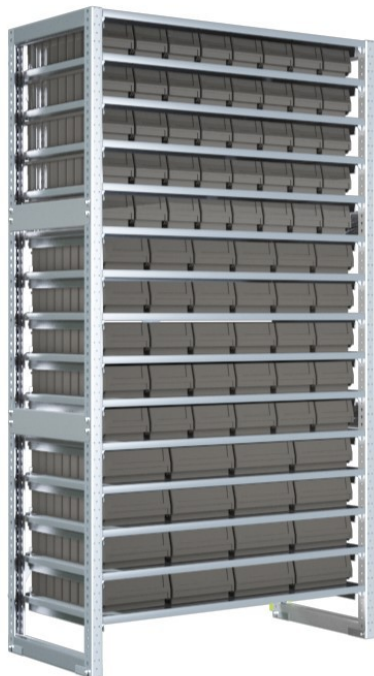

## Scaffale Porta Minuteria profondità 425mm compreso di 86 contenitori RK - 1100x425x1997mm uso professionale

Scaffale base porta cassette zincato portata 500kg totale e 50kg a ripiano

Larghezza x Profondità x Altezza: 1100x425x1997mm per contenitori con profocndità da 400 e 300mm composto da:

- 2 fiancate fessurate/1 per l'aggiunta
- 14 piani regolabili con fermi posteriori
- 1 piano superiore
- 1 zoccolo inferiore
- 1 crociera di rinforzo

Comprese cassette Rk replast grigio scuro profondità 400mm con fermo corsa:

- 40 cassette larghezza 120mm
- 30 cassette larghezza 160mm
- 16 cassette larghezza 240mm

PERSONALIZZABILE NELLA COMPOSIZIONE CASSETTE,  
[CONTATTACI](#)