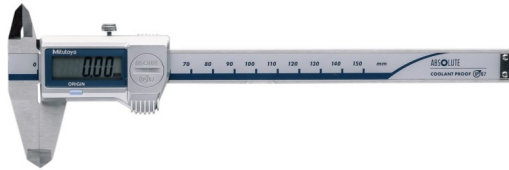

Mitutoyo 500-706-20 Calibro digitale professionale impermeabile IP67 ABS 0-150mm, Blade Pronta Consegna 24h

Prodotto Originale Garantito Mitutoyo 500-706-20

Calibro Mitutoyo IP67 progettato per l'utilizzo in ambienti ostili L' elevata resistenza contro liquidi e polveri (IP 67) ne consente l'utilizzo in presenza di lubrificanti e refrigeranti In accordo alla normative EN60529 lo strumento permette l'immersione totale temporanea in acqua senza patire alcun danno Elevatissima durata della batteria.

Codice prodotto:

Codice: 500-706-20

Varianti: