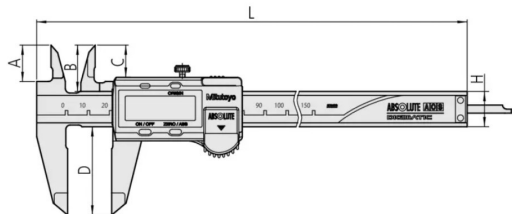

Mitutoyo 500-181-30 CD-15APX Calibro digitale professionale ABS AOS 0-150mm Asta Piatta

Prodotto Originale Garantito Mitutoyo CD-15APX 500-181-30 con asta piatta

Calibri Mitutoyo Digimatic AOS per misure rapide e accurate dotati del nuovo encoder ad induzione AOS (Advance Onsite Sensor) già presente sui calibri impermeabili al top della gamma Grazie all'adozione dell'encoder ad induzione elettromagnetica ABS, questi calibri non risentono della presenza di oli o acqua (eccetto campo 300 mm) sulla superficie della scala.

Il sistema ABS (ABSOLUTE) elimina l'esigenza di azzerare lo strumento ad ogni accensione La finitura di alta qualità delle superfici di scorrimento genera uno scorrimento morbido e accurato Altezza caratteri 9 mm per una facile lettura. Batteria a lunga durata.

Codice prodotto:

Codice: 500-181-30

Varianti:

Dimensioni

A: 16.5 mm

B: 21 mm

C: 14,5 mm

D: 40 mm

H: 16 mm