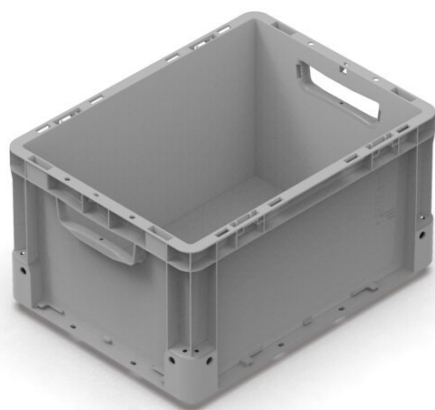

Cassetta NEXIT NX4322B5101 400 x 300 x 220h mm Sovrapponibile Impilabile in Pronta Consegna

- Riferimento: NX4322B5101
- Peso: 1146
- Quantità per confezione: 4
- Quantità per pallet: 80
- Dimensioni utili interne: 361 x 261 x 217h mm
- Portata (Kg): 20.00
- Portata in sovrapposizione (Kg): 250.00
- Passo di sovrapposizione (mm): 205
- Altezza utile impilate (mm): 202
- Volume: 20.90 L
- Dimensioni confezione: 620 x 420 x 460h mm
- Dimensioni pallet: 1200 x 800 x 2215h mm

Codice prodotto:

Codice: NX4322B5101

Varianti: