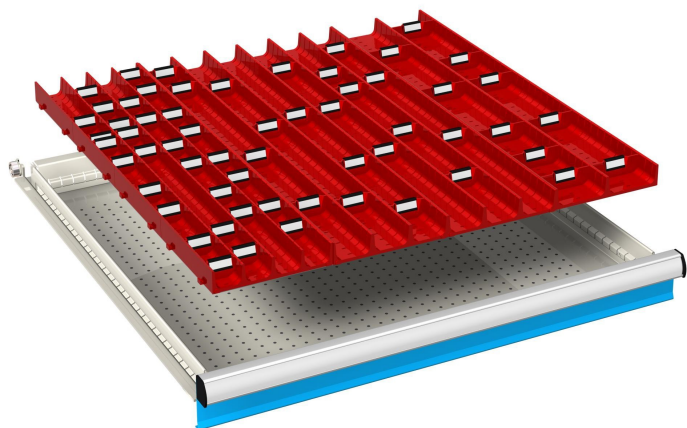

DIVISORI A CANALI ø 33 e 45 e 70 mm

DIVISORIO DA RIPORRE ALL'INTERNO DEL CASSETTO
COMPOSTO DA:

- 04 DIVISORI A 2 CANALI E 10 DIVISORI TRASVERSALI
ø 70 mm
- 08 DIVISORI A 3 CANALI E 20 DIVISORI TRASVERSALI
ø 45 mm
- 04 DIVISORI A 4 CANALI E 30 DIVISORI TRASVERSALI
ø 33 mm

Codice prodotto:

Varianti:

Codice: S07-30234