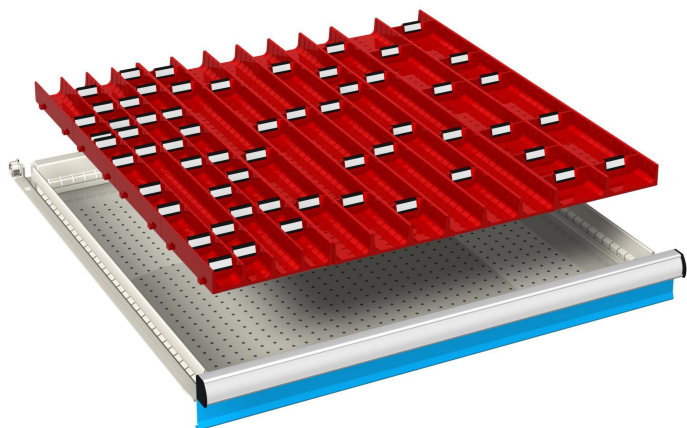

DIVISORI A CANALI ø 33 e 45 e 70 mm

DIVISORIO DA RIPORRE ALL'INTERNO DEL CASSETO
COMPOSTO DA:

- 04 DIVISORI A 2 CANALI E 10 DIVISORI TRASVERSALI
ø 70 mm
- 08 DIVISORI A 3 CANALI E 20 DIVISORI TRASVERSALI
ø 45 mm
- 04 DIVISORI A 4 CANALI E 30 DIVISORI TRASVERSALI
ø 33 mm

Codice prodotto:

Codice: S07-30234

Varianti: