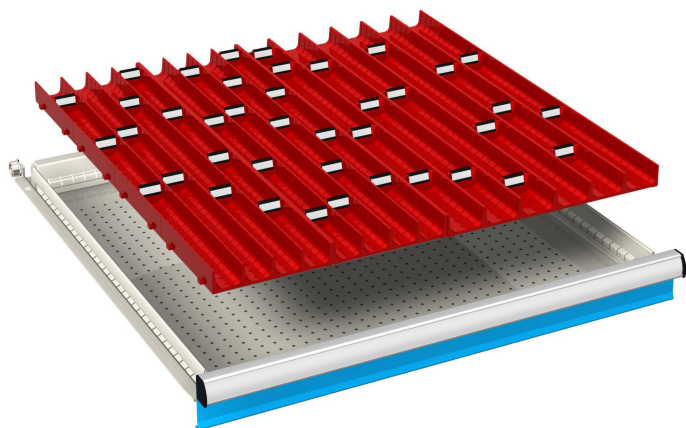

## DIVISORI A CANALI ø 33 e 45 mm

DIVISORIO DA RIPORRE ALL'INTERNO DEL CASSETTO  
COMPOSTO DA:

- 08 DIVISORI A 3 CANALI E 16 DIVISORI TRASVERSALI  
ø 45 mm
- 08 DIVISORI A 4 CANALI E 24 DIVISORI TRASVERSALI  
ø 33 mm

**Codice prodotto:**

Codice: S07-30034

**Varianti:**