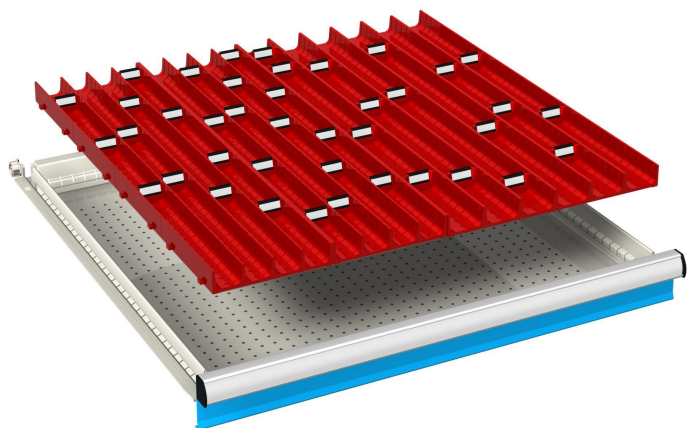

DIVISORI A CANALI ø 33 e 45 mm

DIVISORIO DA RIPORRE ALL'INTERNO DEL CASSETTO
COMPOSTO DA:

- 08 DIVISORI A 3 CANALI E 16 DIVISORI TRASVERSALI
ø 45 mm
- 08 DIVISORI A 4 CANALI E 24 DIVISORI TRASVERSALI
ø 33 mm

Codice prodotto:

Varianti:

Codice: S07-30034