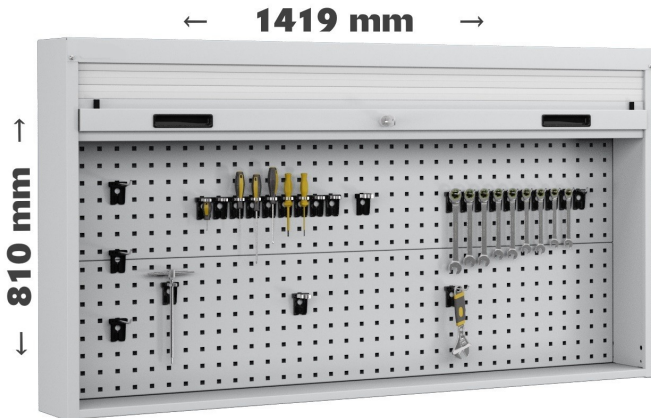

ARMADIO PANNELLO PORTA UTENSILI ATTREZZI CON SERRANDA L.1419 x H.810 mm DA PARETE

ARMADIO CON PERSIANA CON FISSAGGIO A PARETE CON SUPPORTI

Pannello forato racchiuso in un armadio con serranda da appoggiare al banco per proteggere i tuoi utensili da polvere e sporco.

Dotato di chiave per mantenere al sicuro gli utensili e per evitare l'uso non autorizzato. Qualità professionale come sempre!!!

DISPONIBILI VARI GANCI E SUPPORTI ANCHE IN KIT

DIMENSIONI: H. 810 L. 1419 P. 210

TAPPARELLA IN PLASTICA BIANCA CON MANIGLIE

Dimensioni utili: 1370x125x600 h mm

2x Pannello forato - Colore: Grigio chiaro RAL 7035

Supporti compresi per fissaggio a parete

Codice prodotto:

Codice: 40-94208/07