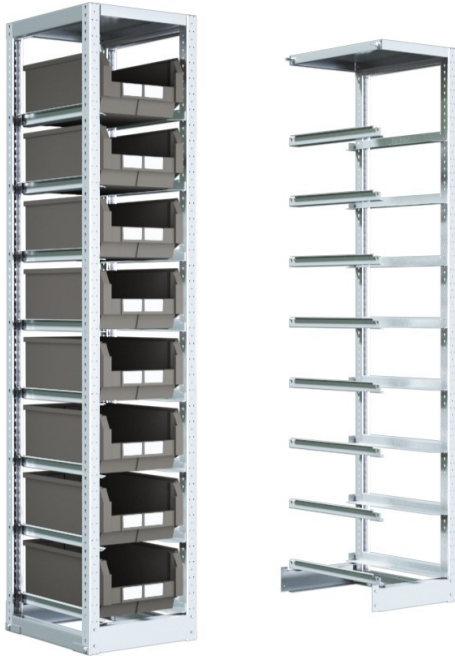

Scaffale Porta Bocche di Lupo Profondità 500mm 2000h mm con 8 bocche di lupo mis. 4 300x500x200h mm

Scaffale base porta cassette zincato portata 600kg totale e 50kg a guida

Larghezza x Profondità x Altezza: 462x500x2000mm per 8 bocche di lupo mis. 4 300x500x200h mm composto da:

- 2 fiancate fessurate/1 per l'aggiunta
- 8 coppie guide
- 1 piano superiore
- 1 zoccolo inferiore
- 8 bocche di lupo mis. 4 300x500x200h mm Replast grigio scuro

[CLICCA QUI PER LE BOCHE DI LUPO](#)

Codice prodotto:

Codice: S74-25020-03/01

Varianti:

SCAFFALE: MODULO BASE, MODULO AGGIUNTA