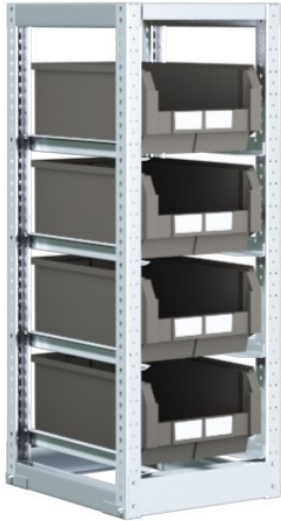

Scaffale Porta Bocche di Lupo Profondità 500mm 1100h mm con 4 bocche di lupo mis. 4 300x500x200h mm

Scaffale base porta cassette zincato portata 600kg totale e 50kg a guida

Larghezza x Profondità x Altezza: 462x500x1100mm per 4 bocche di lupo mis. 4 300x500x200h mm composto da:

- 2 fiancate fessurate/1 per l'aggiunta
- 4 coppie guide
- 1 piano superiore
- 1 zoccolo inferiore
- 4 bocche di lupo mis. 4 300x500x200h mm Replast grigio scuro

[CLICCA QUI PER LE BOCCHE DI LUPO](#)

Codice prodotto:

Codice: S74-25011-03/01

Varianti:

SCAFFALE: MODULO BASE, MODULO AGGIUNTA