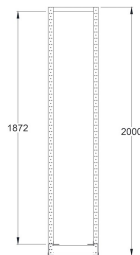

STORE-UP
storage systems
www.store-up.com

Contenitori a Bocca di Lupo

Colori	Replast Riciclato	Verde	Grigio	Rossa	Giallo	Blu	NeroESD
Misure	01 Volume 0,08 L	0 Volume 0,25 L	1 Volume 1 L	2 Volume 3,0 L	3A2 Volume 5,4 L	3 Volume 12,5 L	4 Volume 19 L
	3L5 Volume 19 L	4A2 Volume 20 L	5 Volume 28 L	4A5 Volume 42 L	5P4 Volume 62 L	5 Volume 88 L