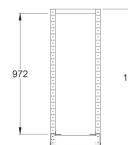

# Scaffale Porta Bocche di Lupo Profondità 350mm 2000h mm per 8 Bocche di Lupo 3A2 h200mm - Vuoto

Scaffale base porta cassette zincato portata 600kg totale e 50kg a guida

Larghezza x Profondità x Altezza: 302x350x2000mm per 8 bocche di lupo mis. 3 210x350x200h mm composto da:

- 2 fiancate fessurate/1 per l'aggiunta
- 8 coppie guide
- 1 piano superiore
- 1 zoccolo inferiore
- 8 bocche di lupo mis. 3 210x350x200h mm Replast grigio scuro

[CLICCA QUI PER LE BOCHE DI LUPO](#)

## Varianti:

SCAFFALE: MODULO BASE, MODULO AGGIUNTA

**STORE-UP**  
storage systems  
www.store-up.com

**Contenitori a Bocca di Lupo**

Colori	Replast Riciclato	Verde	Grigio	Rossa	Giallo	Blu	NeroESD
<b>Misure</b>	01 Volume 0,08 L	0 Volume 0,25 L	1 Volume 1 L	2 Volume 3,0 L	3A2 Volume 5,4 L	3 Volume 12,5 L	4 Volume 19 L
	3L5 Volume 19 L	4A2 Volume 20 L	5 Volume 28 L	4A5 Volume 42 L	5P4 Volume 62 L	5 Volume 88 L	