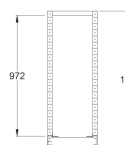

Scaffale Porta Bocche di Lupo Profondità 350mm 1100h mm con 4 bocche di lupo mis. 3 210x350x200h mm

Scaffale base porta cassette zincato portata 600kg totale e 50kg a guida

Larghezza x Profondità x Altezza: 302x350x1100mm per 4 bocche di lupo mis. 3 210x350x200h mm composto da:

- 2 fiancate fessurate/1 per l'aggiunta
- 4 coppie guide
- 1 piano superiore
- 1 zoccolo inferiore
- 4 bocche di lupo mis. 3 210x350x200h mm Replast grigio scuro

[CLICCA QUI PER LE BOCHE DI LUPO](#)

Codice prodotto:

Codice: S74-23511-03/01

Varianti:

SCAFFALE: MODULO BASE, MODULO AGGIUNTA

STORE-UP
storage systems
www.store-up.com

Contenitori a Bocca di Lupo

Colori	Replast Riciclato	Verde	Grigio	Rossa	Giallo	Blu	NeroESD
Misure	01 Volume 0,08 L	0 Volume 0,25 L	1 Volume 1 L	2 Volume 3,0 L	3A2 Volume 5,4 L	3 Volume 12,5 L	4 Volume 19 L
	3L5 Volume 19 L	4A2 Volume 20 L	4 Volume 28 L	4A5 Volume 42 L	5P4 Volume 62 L	5 Volume 88 L	