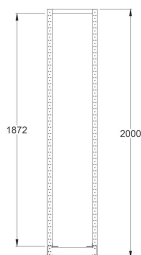

Scaffale Porta Bocche di Lupo Profondità 350mm 1100h mm con 4 bocche di lupo mis. 3 210x350x200h mm

Scaffale base porta cassette zincato portata 600kg totale e 50kg a guida

Larghezza x Profondità x Altezza: 302x350x1100mm per 4 bocche di lupo mis. 3 210x350x200h mm composto da:

- 2 fiancate fessurate/1 per l'aggiunta
- 4 coppie guide
- 1 piano superiore
- 1 zoccolo inferiore
- 4 bocche di lupo mis. 3 210x350x200h mm Replast grigio scuro

[CLICCA QUI PER LE BOCHE DI LUPO](#)

Codice prodotto:

Codice: S74-23511-03/01

Varianti:

SCAFFALE: MODULO BASE, MODULO AGGIUNTA

STORE-UP
storage systems
www.store-up.com

Contenitori a Bocca di Lupo

Colori	Replast Riciclato	Verde	Grigio	Rossa	Giallo	Blu	NeroESD
Misure	01 Volume 0,08 L	0 Volume 0,25 L	1 Volume 1 L	2 Volume 3,0 L	3A2 Volume 5,4 L	3 Volume 12,5 L	4 Volume 19 L
	3L5 Volume 19 L	4A2 Volume 20 L	4 Volume 28 L	4A5 Volume 42 L	5P4 Volume 62 L	5 Volume 88 L	