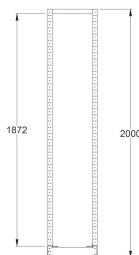

## Scaffale Porta Bocche di Lupo Profondità 350mm 2000h mm con 10 bocche di lupo mis. 3A2 210x350x145h mm

Scaffale base porta cassette zincato portata 600kg totale e 50kg a guida

Larghezza x Profondità x Altezza: 302x350x2000mm per 10 bocche di lupo mis. **3A2** 210x350x145h mm composto da:

- 2 fiancate fessurate/1 per l'aggiunta
- 10 coppie guide
- 1 piano superiore
- 1 zoccolo inferiore
- 10 bocche di lupo mis. **3A2** 210x350x145h mm Replast grigio scuro

[CLICCA QUI PER LE BOCHE DI LUPO](#)

### Varianti:

SCAFFALE: MODULO BASE, MODULO AGGIUNTA

**STORE-UP**  
storage systems  
www.store-up.com

**Contenitori a Bocca di Lupo**

Colori	Replast Riciclato	Verde	Grigio	Rossa	Giallo	Blu	NeroESD
<b>Misure</b>	<b>01</b> Volume 0,08 L	<b>0</b> Volume 0,25 L	<b>1</b> Volume 1 L	<b>2</b> Volume 3,0 L	<b>3A2</b> Volume 5,4 L	<b>3</b> Volume 12,5 L	<b>4</b> Volume 19 L
	<b>3L5</b> Volume 19 L	<b>4A2</b> Volume 20 L	<b>5</b> Volume 28 L	<b>4A5</b> Volume 42 L	<b>5P4</b> Volume 62 L	<b>4</b> Volume 28 L	<b>5</b> Volume 88 L