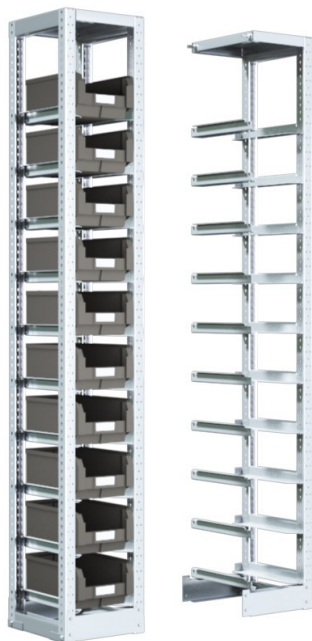

## Scaffale Porta Bocche di Lupo Profondità 350mm 2000h mm con 10 bocche di lupo mis. 3A2 210x350x145h mm

Scaffale base porta cassette zincato portata 600kg totale e 50kg a guida

Larghezza x Profondità x Altezza: 302x350x2000mm per 10 bocche di lupo mis. **3A2** 210x350x145h mm composto da:

- 2 fiancate fessurate/1 per l'aggiunta
- 10 coppie guide
- 1 piano superiore
- 1 zoccolo inferiore
- 10 bocche di lupo mis. **3A2** 210x350x145h mm Replast grigio scuro

[CLICCA QUI PER LE BOCHE DI LUPO](#)

### Codice prodotto:

Codice: S74-23520-02/01

### Varianti:

SCAFFALE: MODULO BASE, MODULO AGGIUNTA

**STORE-UP**  
storage systems  
www.store-up.com

**Contenitori a Bocca di Lupo**

Colori	Replast Riciclato	Verde	Grigio	Rossa	Giallo	Blu	NeroESD
<b>Misure</b>	<b>01</b> Volume 0,08 L	<b>0</b> Volume 0,25 L	<b>1</b> Volume 1 L	<b>2</b> Volume 3,0 L	<b>3A2</b> Volume 5,4 L	<b>3</b> Volume 12,5 L	<b>4</b> Volume 19 L
	<b>3L5</b> Volume 19 L	<b>4A2</b> Volume 20 L	<b>5</b> Volume 28 L	<b>4A5</b> Volume 42 L	<b>5P4</b> Volume 62 L	<b>4</b> Volume 28 L	<b>5</b> Volume 88 L