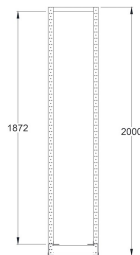

Scaffale Porta Bocche di Lupo Profondità 350mm 1100h mm con 5 bocche di lupo mis. 3A2 210x350x145h mm

Scaffale base porta cassette zincato portata 600kg totale e 50kg a guida

Larghezza x Profondità x Altezza: 302x350x1100mm per 5 bocche di lupo mis. **3A2** 210x350x145h mm composto da:

- 2 fiancate fessurate/1 per l'aggiunta
- 5 coppie guide
- 1 piano superiore
- 1 zoccolo inferiore
- 5 bocche di lupo mis. **3A2** 210x350x145h mm Replast grigio scuro

[CLICCA QUI PER LE BOCHE DI LUPO](#)

Codice prodotto:

Codice: S74-23511-02/01

Varianti:

SCAFFALE: MODULO BASE, MODULO AGGIUNTA

STORE-UP
storage systems
www.store-up.com

Contenitori a Bocca di Lupo

Colori	Replast Riciclato	Verde	Grigio	Rossa	Giallo	Blu	NeroESD
Misure	01 Volume 0,08 L	0 Volume 0,25 L	1 Volume 1 L	2 Volume 3,0 L	3A2 Volume 5,4 L	3 Volume 12,5 L	4 Volume 19 L
	3L5 Volume 19 L	4A2 Volume 20 L	5 Volume 28 L	4A5 Volume 42 L	5P4 Volume 62 L	5 Volume 88 L	