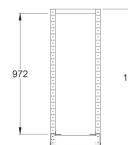

Scaffale Porta Bocche di Lupo Profondità 350mm 1100h mm con 5 bocche di lupo mis. 3A2 210x350x145h mm

Scaffale base porta cassette zincato portata 600kg totale e 50kg a guida

Larghezza x Profondità x Altezza: 302x350x1100mm per 5 bocche di lupo mis. **3A2** 210x350x145h mm composto da:

- 2 fiancate fessurate/1 per l'aggiunta
- 5 coppie guide
- 1 piano superiore
- 1 zoccolo inferiore
- 5 bocche di lupo mis. **3A2** 210x350x145h mm Replast grigio scuro

[CLICCA QUI PER LE BOCHE DI LUPO](#)

Codice prodotto:

Codice: S74-23511-02/01

Varianti:

SCAFFALE: MODULO BASE, MODULO AGGIUNTA

STORE-UP
storage systems
www.store-up.com

Contenitori a Bocca di Lupo

Colori	Replast Riciclato	Verde	Grigio	Rossa	Giallo	Blu	NeroESD
Misure	01 Volume 0,08 L	0 Volume 0,25 L	1 Volume 1 L	2 Volume 3,0 L	3A2 Volume 5,4 L	3 Volume 12,5 L	4 Volume 19 L
	3L5 Volume 19 L	4A2 Volume 20 L	5 Volume 28 L	4A5 Volume 42 L	5P4 Volume 62 L	5 Volume 88 L	