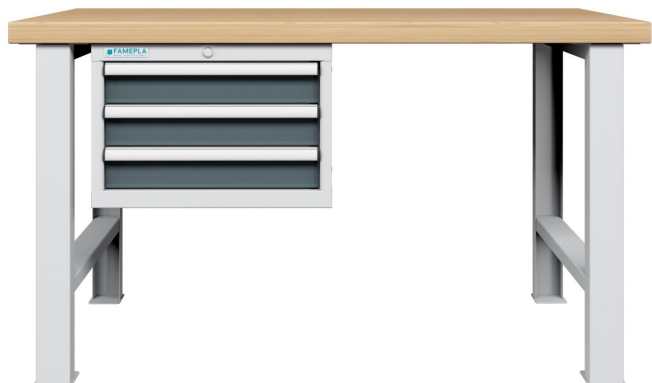

## BANCO da LAVORO PIANO LEGNO 3 CASSETTI PROFESSIONALE 1500 x 750 mm portata 800 KG.

Banco da lavoro professionale in lamiera di acciaio e ripiano in multistrato di faggio da 40 mm grezzo

Dimensioni: 1500 x 750 x h 840 mm

3 Cassetti frontale 100mm 85% portata 100 kg.

Dimensione TOTALE p 725 mm (36 Eh) x l. 572 mm (27 Eh)

Portata a carico uniformemente distribuito : 800 kg.\*

Altre composizioni disponibili a richiesta : [contattaci](#)

### Varianti:

COLORE: STRUTTURA GRIGIA LUCE 7035 - ANTE e CASSETTI GRIGIO SCURO 7016, GRIGIO RAL 7035, BLU RAL 5012