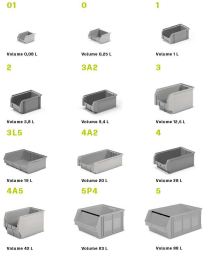

Venduto in confezioni da:

Quantità	Misura	Dimensione	Litri
100pz	01	50 x 75 x 35h mm	0,08lt
98pz	0	105 x 95 x 55h mm	0,25lt
50pz	1	100 x 170 x 75h mm	1lt
54pz	2	150 x 230 x 125h mm	3,8lt
21pz	3A2	210 x 350 x 145h mm	9,4lt
15pz	3	210 x 350 x 200h mm	12,5lt
14pz	3L5	470 x 350 x 145h mm	19lt
14pz	4A2	310 x 500 x 145h mm	20lt
10pz	4	310 x 500 x 200h mm	28lt
6pz	4A5	310 x 500 x 300h mm	42lt
18pz	5P4	470 x 535 x 300h mm	63lt
12pz	5	450 x 720 x 300h mm	88lt

PROMO TRASPORTO GRATIS DA 250€+IVA DI CONTENITORI ANCHE DIVERSI

Codice prodotto:

Codice: Compat-Blu

Varianti:

COMPAT: Misura 01 - 50 x 75 x 35h mm - 0,08lt, Misura 0 - 105 x 95 x 55h mm - 0,25lt, Misura 1 - 100 x 170 x 75h mm - 1lt, Misura 2 - 150 x 230 x 125h mm - 3,8lt, Misura 3A2 - 210 x 350 x 145h mm - 9,4lt, Misura 3 - 210 x 350 x 200h mm - 12,5lt, Misura 3L5 - 470 x 350 x 145h mm - 19lt, Misura 4A2 - 310 x 500 x 145h mm - 20lt, Misura 4 - 310 x 500 x 200h mm - 28lt, Misura 4A5 - 310 x 500 x 300h mm - 42lt, Misura 5P4 - 470 x 535 x 300h mm - 63lt, Misura 5 - 450 x 720 x 300h mm - 88lt

MISURE

STORE-UP
 storage systems
 www.store-up.com

Contenitori a Bocca di Lupo

Colori

- Grigio
- Verde
- Blu
- Rosso
- Giallo
- Nero

Misure

01	0	1
Volume 00L	Volume 00L	Volume 1L
2	3A2	3
Volume 00L	Volume 0.5L	Volume 0.5L
3L5	4A2	4
Volume 0L	Volume 0L	Volume 0L
4A5	5P4	5
Volume 0L	Volume 0L	Volume 0L
5A5	6L	6L
Volume 0L	Volume 0L	Volume 0L