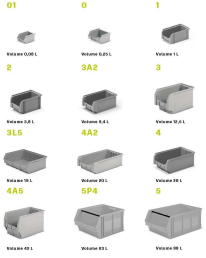

Venduto in confezioni da:

Quantità	Misura	Dimensione	Litri
100pz	01	50 x 75 x 35h mm	0,08lt
98pz	0	105 x 95 x 55h mm	0,25lt
50pz	1	100 x 170 x 75h mm	1lt
54pz	2	150 x 230 x 125h mm	3,8lt
21pz	3A2	210 x 350 x 145h mm	9,4lt
15pz	3	210 x 350 x 200h mm	12,5lt
14pz	3L5	470 x 350 x 145h mm	19lt
14pz	4A2	310 x 500 x 145h mm	20lt
10pz	4	310 x 500 x 200h mm	28lt
6pz	4A5	310 x 500 x 300h mm	42lt
18pz	5P4	470 x 535 x 300h mm	63lt
12pz	5	450 x 720 x 300h mm	88lt

PROMO TRASPORTO GRATIS DA 250€+IVA DI CONTENITORI ANCHE DIVERSI

Codice prodotto:

Codice: Compat-Red

Varianti:

COMPAT: Misura 01 - 50 x 75 x 35h mm - 0,08lt, Misura 0 - 105 x 95 x 55h mm - 0,25lt, Misura 1 - 100 x 170 x 75h mm - 1lt, Misura 2 - 150 x 230 x 125h mm - 3,8lt, Misura 3A2 - 210 x 350 x 145h mm - 9,4lt, Misura 3 - 210 x 350 x 200h mm - 12,5lt, Misura 3L5 - 470 x 350 x 145h mm - 19lt, Misura 4A2 - 310 x 500 x 145h mm - 20lt, Misura 4 - 310 x 500 x 200h mm - 28lt, Misura 4A5 - 310 x 500 x 300h mm - 42lt, Misura 5P4 - 470 x 535 x 300h mm - 63lt, Misura 5 - 450 x 720 x 300h mm - 88lt

MISURE

STORE-UP
 storage systems
 www.store-up.com

Contenitori a Bocca di Lupo

Colori

Rosso
 Verde
 Grigio
 Giallo
 Blu
 Nero

Misure

01	0	1
Volume 006L	Volume 021L	Volume 1L
2	3A2	3
Volume 021L	Volume 041L	Volume 041L
3L5	4A2	4
Volume 041L	Volume 061L	Volume 061L
4A5	5P4	5
Volume 061L	Volume 081L	Volume 081L