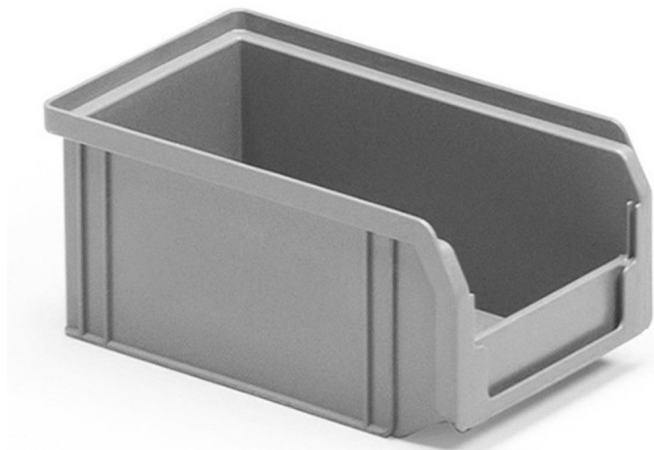

## Contenitori a Bocca di Lupo Grigio Sovrapponibili e Componibili Qualità Professionale Pronta Consegna

Confezione di Contenitori a Bocca di Lupo Serie Compat di iMlani in plastica con polimero di prima scelta colore Grigio, Sovrapponibili e Componibile di qualità professionale made in Italy.

Venduto in confezione da:

- 100pz misura 01 - 50 x 75 x 35h mm 0,08lt
- 98pz misura 0 - 105 x 95 x 55h mm 0,25lt
- 50pz misura 1 - 100 x 170 x 75h mm 1lt
- 54pz misura 2 - 150 x 230 x 125h mm 3,8lt
- 21pz misura 3A2 - 210 x 350 x 145hmm 9,4lt
- 15pz misura 3 - 210 x 350 x 200h mm 12,5lt
- 14pz misura 3L5 - 470 x 350 x 145h mm 19lt
- 14pz misura 4A2 - 310 x 500 x 145h mm 20lt
- 10pz misura 4 - 310 x 500 x 200h mm 28lt
- 6pz misura 4A5 - 310 x 500 x 300h mm 42lt
- 18pz misura 5P4 - 470 x 535 x 300h mm 63lt
- 12pz misura 5 - 450 x 720 x 300h mm 88lt

### Codice prodotto:

Codice: Compat-Grey

### Varianti:

COMPAT: Misura 01 - 50 x 75 x 35h mm - 0,08lt, Misura 0 - 105 x 95 x 55h mm - 0,25lt, Misura 1 - 100 x 170 x 75h mm - 1lt, Misura 2 - 150 x 230 x 125h mm - 3,8lt, Misura 3A2 - 210 x 350 x 145h mm - 9,4lt, Misura 3 - 210 x 350 x 200h mm - 12,5lt, Misura 3L5 - 470 x 350 x 145h mm - 19lt, Misura 4A2 - 310 x 500 x 145h mm - 20lt, Misura 4 - 310 x 500 x 200h mm - 28lt, Misura 4A5 - 310 x 500 x 300h mm - 42lt, Misura 5P4 - 470 x 535 x 300h mm - 63lt, Misura 5 - 450 x 720 x 300h mm - 88lt