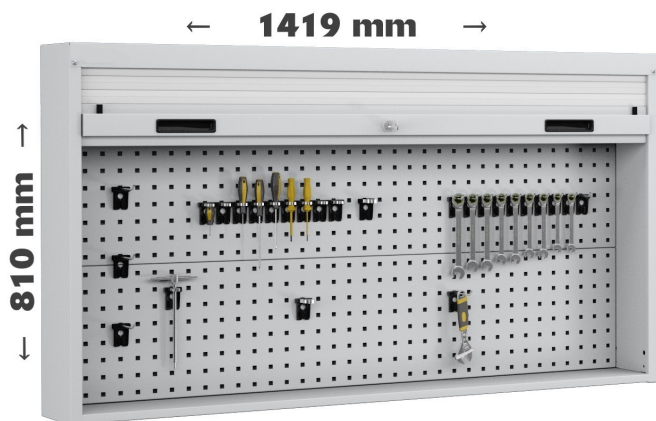

ARMADIO PANNELLO PORTA UTENSILI ATTREZZI CON SERRANDA L.1419 x H.810 mm DA PIANO

Pannello forato racchiuso in un armadio con serranda da appoggiare al banco per proteggere i tuoi utensili da polvere e sporco.

Dotato di chiave per mantenere al sicuro gli utensili e per evitare l'uso non autorizzato. Qualità professionale come sempre!!!

DISPONIBILI VARI GANCI E SUPPORTI ANCHE IN KIT

DIMENSIONI: H. 810 L. 1419 P. 210

TAPPARELLA IN PLASTICA BIANCA CON MANIGLIE

MATERIALE DI FISSAGGIO NON INCLUSO

Codice prodotto:

Codice: S40-94008/07

Varianti: