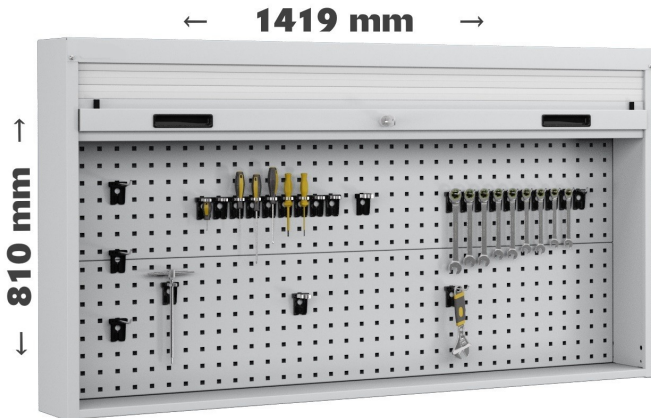

ARMADIO PANNELLO PORTA UTENSILI ATTREZZI CON SERRANDA L.1419 x H.810 mm DA PIANO

Pannello forato racchiuso in un armadio con serranda da appoggiare al banco per proteggere i tuoi utensili da polvere e sporco.

Dotato di chiave per mantenere al sicuro gli utensili e per evitare l'uso non autorizzato. Qualità professionale come sempre!!!

DISPONIBILI VARI GANCI E SUPPORTI ANCHE IN KIT

DIMENSIONI: H. 810 L. 1419 P. 210

TAPPARELLA IN PLASTICA BIANCA CON MANIGLIE

MATERIALE DI FISSAGGIO NON INCLUSO

Codice prodotto:

Codice: S40-94008/07

Varianti: