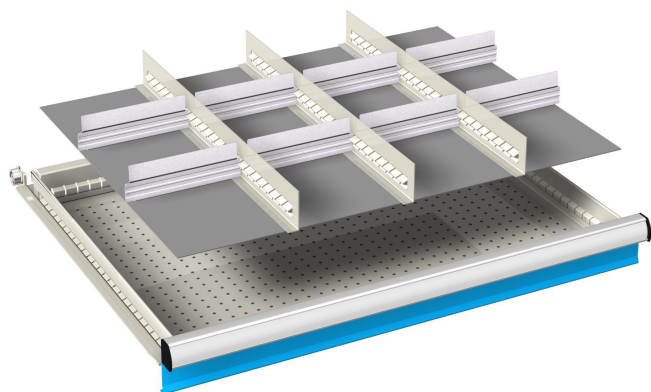

DIVISORIO FESSURATO ALLUMINIO 36x27 kit 2

DIVISORI FESSURATI PER TENERE ORDINATO IL CASSETTO
COMPOSTO DA:

- 3 DIVISORI FESSURATI DA 459 mm
- 8 DIVISORI IN ALLUMINIO DA 149 mm

DISPONIBILI IN VARIE ALTEZZE IN BASE ALL'ALTEZZA DEL
FRONTALE DEL CASSETTO.

SELEZIONARE L'ALTEZZA CORRISPONDENTE AL CASSETTO.

Codice prodotto:

Codice: S08-33307

Varianti:

ALTEZZA FRONTALE CASSETTO: 75 mm (h 46mm), 100 - 125 mm (h 71mm), 150 mm