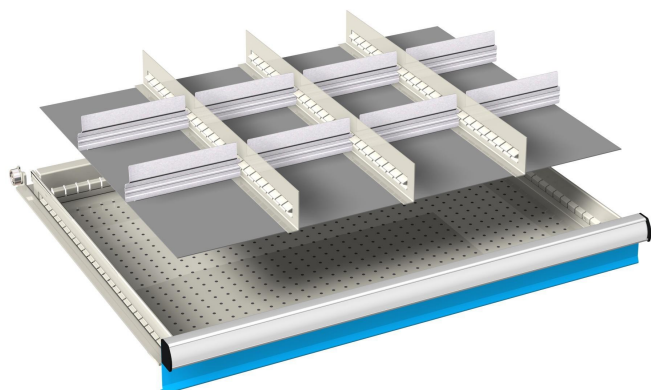

## DIVISORIO FESSURATO ALLUMINIO 36x27 kit 2

DIVISORI FESSURATI PER TENERE ORDINATO IL CASSETTO  
COMPOSTO DA:

- 3 DIVISORI FESSURATI DA 459 mm
- 8 DIVISORI IN ALLUMINIO DA 149 mm

DISPONIBILI IN VARIE ALTEZZE IN BASE ALL'ALTEZZA DEL  
FRONTALE DEL CASSETTO.

SELEZIONARE L'ALTEZZA CORRISPONDENTE AL CASSETTO.

### Codice prodotto:

Codice: S08-33307

### Varianti:

ALTEZZA FRONTALE CASSETTO: 75 mm (h 46mm), 100 - 125 mm (h 71mm), 150 mm