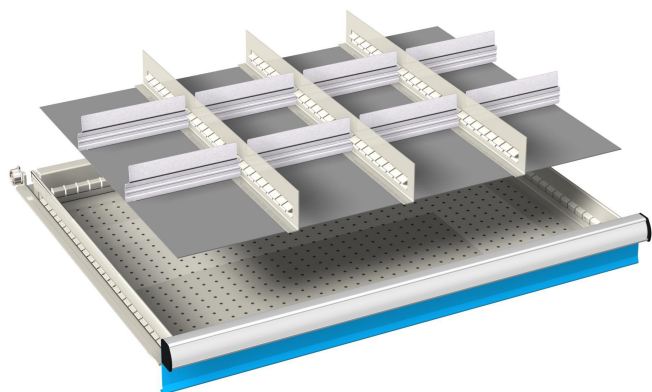

DIVISORIO FESSURATO ALLUMINIO 36x27 kit 2

DIVISORI FESSURATI PER TENERE ORDINATO IL CASSETTO
COMPOSTO DA:

- 3 DIVISORI FESSURATI DA 459 mm
- 8 DIVISORI IN ALLUMINIO DA 149 mm

DISPONIBILI IN VARIE ALTEZZE IN BASE ALL'ALTEZZA DEL
FRONTALE DEL CASSETTO.

SELEZIONARE L'ALTEZZA CORRISPONDENTE AL CASSETTO.

Codice prodotto:

Codice: S08-33307

Varianti:

ALTEZZA FRONTALE CASSETTO: 75 mm, 100 - 125 mm, 150 mm