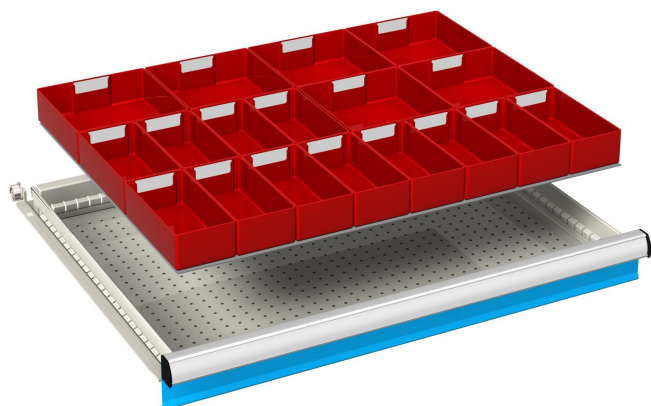

CASSETTE DIVISORIO 36X27 kit 1

N. 12 CASSETTE DIVISORIO DIMENSIONE 75x150 mm.

N. 06 CASSETTE DIVISORIO DIMENSIONE 150x150 mm.

DISPONIBILI IN VARIE ALTEZZE IN BASE ALL'ALTEZZA DEL FRONTALE DEL CASSETTO.

SELEZIONARE L'ALTEZZA CORRISPONDENTE AL CASSETTO.

Codice prodotto:

Codice: S07-21407

Varianti:

ALTEZZA FRONTALE CASSETTO: 100 - 125 mm (h 71mm)