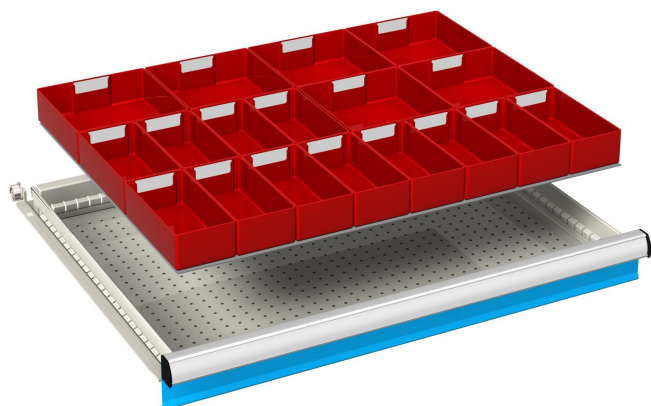

## CASSETTE DIVISORIO 36X27 kit 1

N. 12 CASSETTE DIVISORIO DIMENSIONE 75x150 mm.

N. 06 CASSETTE DIVISORIO DIMENSIONE 150x150 mm.

DISPONIBILI IN VARIE ALTEZZE IN BASE ALL'ALTEZZA DEL FRONTALE DEL CASSETTO.

SELEZIONARE L'ALTEZZA CORRISPONDENTE AL CASSETTO.

### Varianti:

ALTEZZA FRONTALE CASSETTO: 100 - 125 mm