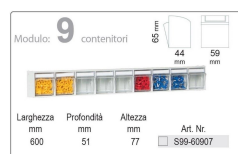

SCAFFALE Porta Minuteria CON BASE H.150 78 Cassetti Trasparenti Basculanti minuteria Cassettiera

UNIBOX PRACTIBOX+

TELAIO CON BASE IN ACCIAIO VERNICIATO GRIGIO CHIARO RAL 7035

MISURE LxPxH: 600 X 325 X 1556h mm

COMPOSTO DA :

- 1 TELAIO ALTEZZA 1500 mm
- 1 BASE ALTEZZA 100 mm
- 13 MODULI DA 6 CASSETTI
- TOTALE 78 CASSETTI

Struttura in ABS e cassetti in PS ultra trasparente idoneo al contatto con gli alimenti

Gli unici con targhetta copri etichetta a protezione da sporco e polvere

Codice prodotto:

Codice: UN6315711

Varianti:

Misure moduli e cassetti serie Unibox

STORE-UP Misure moduli e cassetti serie Unibox