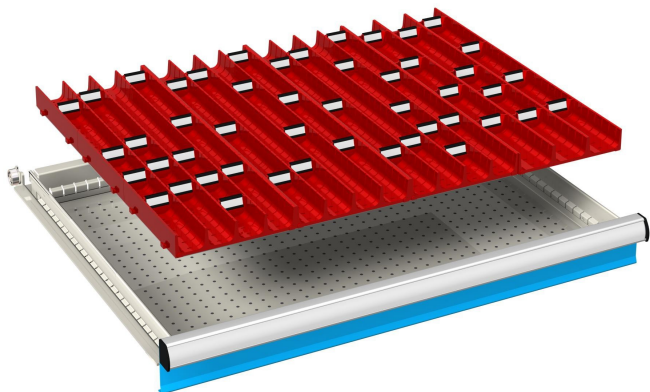

DIVISORI A CANALI ø 33 E 45 mm

DIVISORIO DA RIPORRE ALL'INTERNO DEL CASSETTO
COMPOSTO DA:

- 3 DIVISORI A 3 CANALI E 12 DIVISORI TRASVERSALI ø 45 mm
- 9 DIVISORI A 4 CANALI E 36 DIVISORI TRASVERSALI ø 30 mm

Codice prodotto:

Codice: S08-30034

Varianti: