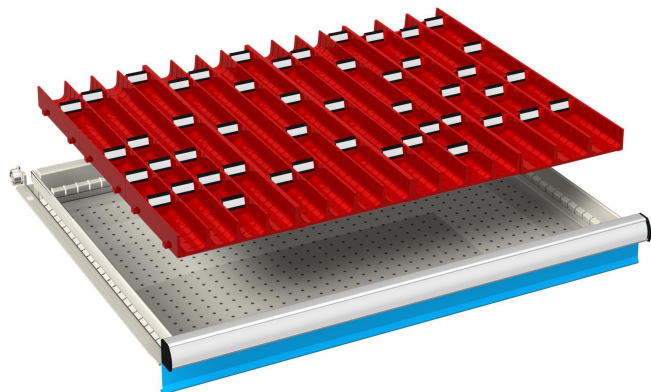

DIVISORI A CANALI ø 33 E 45 mm

DIVISORIO DA RIPORRE ALL'INTERNO DEL CASSETO
COMPOSTO DA:

- 3 DIVISORI A 3 CANALI E 12 DIVISORI TRASVERSALI ø 45 mm
- 9 DIVISORI A 4 CANALI E 36 DIVISORI TRASVERSALI ø 30 mm

Codice prodotto:

Varianti:

Codice: S08-30034