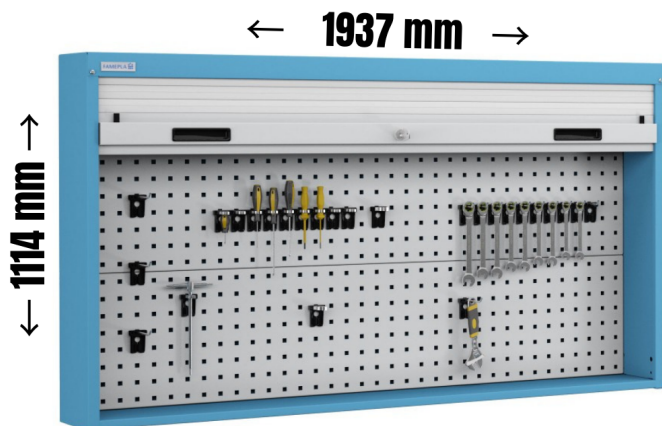

ARMADIO PANNELLO PORTA UTENSILI ATTREZZI CON SERRANDA L.1937 x H.1114 mm

Pannello forato racchiuso in un armadio con serranda da appoggiare al banco per proteggere i tuoi utensili da polvere e sporco.

Dotato di chiave per mantenere al sicuro gli utensili e per evitare l'uso non autorizzato. Qualità professionale come sempre!!!

DISPONIBILI VARI GANCI E SUPPORTI ANCHE IN KIT

DIMENSIONI: L. 1937 P. 210 H. 1114 MM

TAPPARELLA IN PLASTICA BIANCA CON MANIGLIE

MATERIALE DI FISSAGGIO NON INCLUSO

Codice prodotto:

Codice: S40-96010/07

Varianti:

COLORE: BLU RAL 5012, GRIGIO CHIARO RAL 7035
FISSAGGIO ARMADI A PERSIANA: AL PIANO, A PARETE