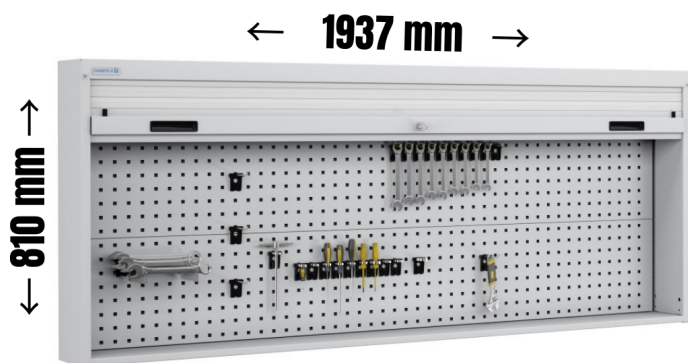

## ARMADIO PANNELLO PORTA UTENSILI ATTREZZI CON SERRANDA L.1937 x H.810 mm

Pannello forato racchiuso in un armadio con serranda da appoggiare al banco per proteggere i tuoi utensili da polvere e sporco.

Dotato di chiave per mantenere al sicuro gli utensili e per evitare l'uso non autorizzato. Qualità professionale come sempre!!!

DISPONIBILI VARI GANCI E SUPPORTI ANCHE IN KIT

DIMENSIONI: L. 1937 P. 210 H. 810

TAPPARELLA IN PLASTICA BIANCA CON MANIGLIE

MATERIALE DI FISSAGGIO NON INCLUSO