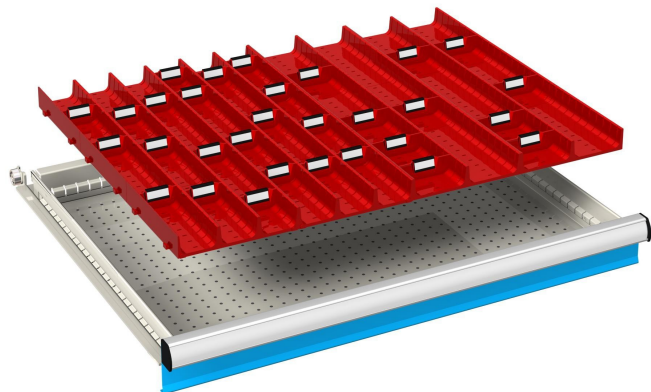

DIVISORI A CANALI ø 45 E 70 mm

DIVISORIO DA RIPORRE ALL'INTERNO DEL CASSETO
COMPOSTO DA:

- 6 DIVISORI A 2 CANALI E 10 DIVISORI TRASVERSALI ø 70 mm
- 6 DIVISORI A 3 CANALI E 20 DIVISORI TRASVERSALI ø 45 mm

Codice prodotto:

Codice: 08-30023

Varianti: