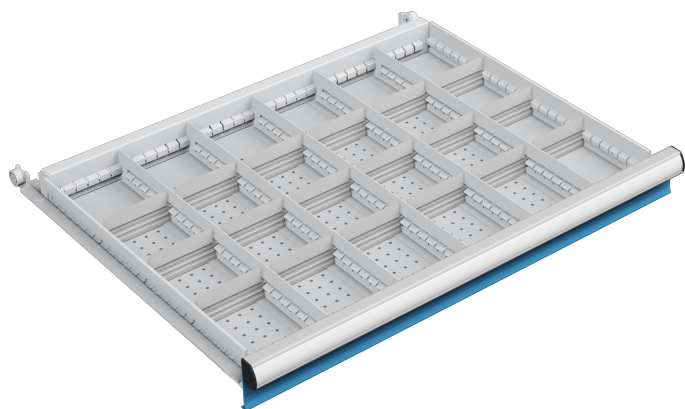

DIVISORIO FESSURATO ALLUMINIO 36x27 kit 1

DIVISORI FESSURATI PER TENERE ORDINATO IL CASSETTO
COMPOSTO DA:

- 5 DIVISORI FESSURATI DA 459 mm
- 18 DIVISORI IN ALLUMINIO DA 98 mm

DISPONIBILI IN VARIE ALTEZZE IN BASE ALL'ALTEZZA DEL
FRONTALE DEL CASSETTO.

SELEZIONARE L'ALTEZZA CORRISPONDENTE AL CASSETTO.

Codice prodotto:

Codice: S08-33507

Varianti:

ALTEZZA FRONTALE CASSETTO: 75 mm (h 46mm), 100 - 125 mm (h 71mm), 150 mm