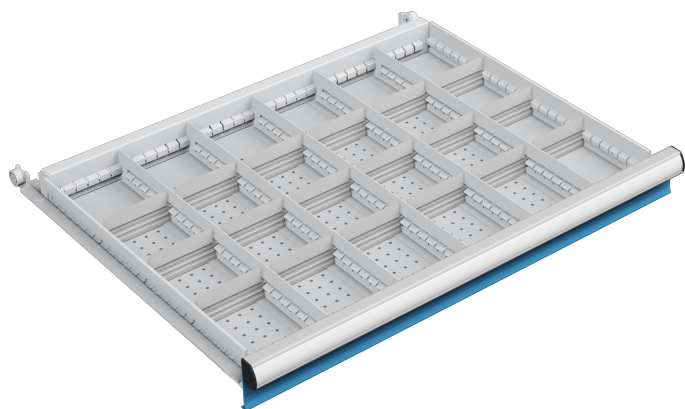

## DIVISORIO FESSURATO ALLUMINIO 36x27 kit 1

DIVISORI FESSURATI PER TENERE ORDINATO IL CASSETTO  
COMPOSTO DA:

- 5 DIVISORI FESSURATI DA 459 mm
- 18 DIVISORI IN ALLUMINIO DA 98 mm

DISPONIBILI IN VARIE ALTEZZE IN BASE ALL'ALTEZZA DEL  
FRONTALE DEL CASSETTO.

SELEZIONARE L'ALTEZZA CORRISPONDENTE AL CASSETTO.

### Codice prodotto:

Codice: S08-33507

### Varianti:

ALTEZZA FRONTALE CASSETTO: 75 mm, 100 - 125 mm, 150 mm