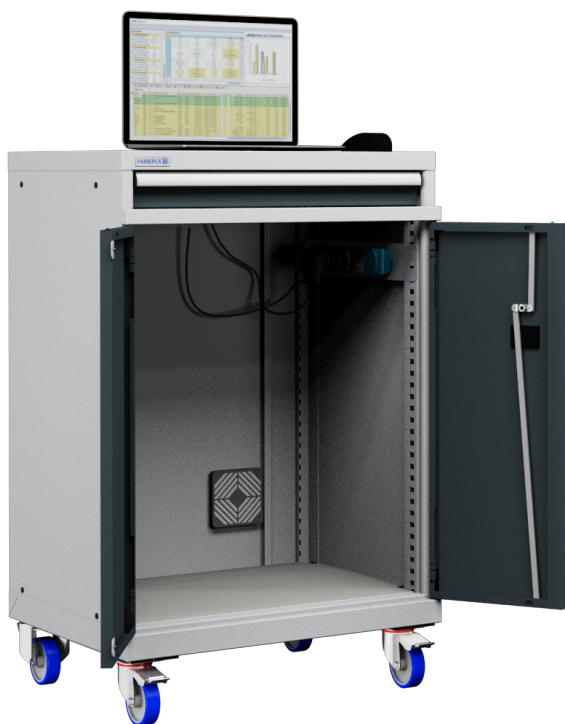

Carrello Porta Pc Notebook Professionale con ruote cassetto e vano ventilato Impianto compreso

Carrello Armadio per Notebook con ruote Pronta Consegna in 6 varianti di colore

dimensioni - 717x595x1128 mm H

- Cassetto altezza 75 mm
- Ruote in Poliuretano 100mm: 2 fisse e 2 girevoli con freno
- Ventola di raffreddamento con filtro in entrata e uscita
- Impianto elettrico con 4 prese, interruttore ON-OFF e cavo in uscita
- Vano inferiore con porte a battente

Codice prodotto:

Codice: AG41000A00/07

Varianti:

COLORE: STRUTTURA GRIGIA LUCE 7035 - ANTE e CASSETTI GRIGIO SCURO 7016, GRIGIO RAL 7035, BLU RAL 5012, STRUTTURA GRIGIA 7035 - ANTE e CASSETTI ROSSI 3003, STRUTTURA GRIGIA 7035 - ANTE e CASSETTI BLU 5012, STRUTTURA GRIGIA 7035 - ANTE e CASSETTI BLU 5005