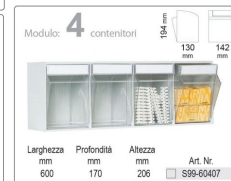

Misure moduli e cassette serie Unibox