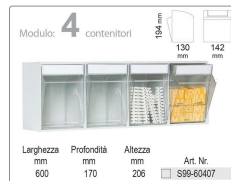

Struttura in ABS e cassetti in PS ultra trasparente idoneo al contatto con gli alimenti

Gli unici con targhetta copri etichetta a protezione da sporco e polvere

Codice prodotto:

Varianti:

Codice: UNIBOX

#### Istruzioni per comporre scaffale Unibox

**ATTENZIONE**  
la somma dell'altezze dei moduli deve corrispondere alla altezza del telaio scelto con margine max di 20 mm

1 x TELAIO UNIBOX DA MURO DA 300 A 1950 mm mm 500	37,82 €
1 x BASE Unibox per telaio Autoportante Con Base 1500 mm	32,94 €
1 x KIT Unibox Cassettiere 9 Cassetti 2 MODULI (H. 164 mm)	19,52 €
1 x KIT Unibox Cassettiere 6 Cassetti 3 MODULI (H. 336 mm)	40,26 €
1 x KIT Unibox Cassettiere 5 Cassetti 3 MODULI (H. 492 mm)	54,90 €
1 x KIT Unibox Cassettiere 4 Cassetti 1 MODULO (H. 206 mm)	26,84 €
1 x KIT Unibox Cassettiere 3 Cassetti 1 MODULO (H. 240 mm)	31,72 €
1 x CREA LA TUA COMPOSIZIONE UNIBOX clicca sui componenti desiderati	0,00 €
<b>Subtotale:</b>	<b>244,00 €</b>
<b>Costo Totale iva compresa</b>	<b>268,40 €</b>