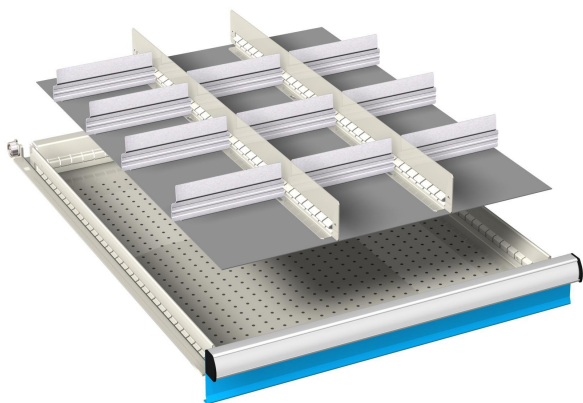

## DIVISORIO FESSURATO ALLUMINIO 27x36 kit 3

DIVISORI FESSURATI PER TENERE ORDINATO IL CASSETTO  
COMPOSTO DA:

- 2 DIVISORI FESSURATI DA 612 mm
- 10 DIVISORI IN ALLUMINIO DA 149 mm

DISPONIBILI IN VARIE ALTEZZE IN BASE ALL'ALTEZZA DEL  
FRONTALE DEL CASSETTO.

SELEZIONARE L'ALTEZZA CORRISPONDENTE AL CASSETTO.

### Codice prodotto:

Codice: S07-23210

### Varianti:

ALTEZZA FRONTALE CASSETTO: 100 - 125 mm, 150 mm