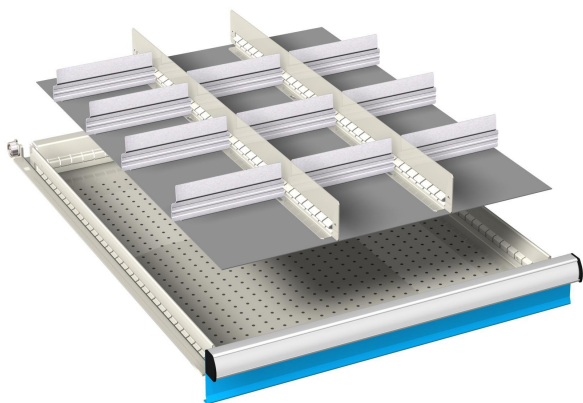

## DIVISORIO FESSURATO ALLUMINIO 27x36 kit 3

DIVISORI FESSURATI PER TENERE ORDINATO IL CASSETTO  
COMPOSTO DA:

- 2 DIVISORI FESSURATI DA 612 mm
- 10 DIVISORI IN ALLUMINIO DA 149 mm

DISPONIBILI IN VARIE ALTEZZE IN BASE ALL'ALTEZZA DEL  
FRONTALE DEL CASSETTO.

SELEZIONARE L'ALTEZZA CORRISPONDENTE AL CASSETTO.

### Codice prodotto:

Codice: S07-23210

### Varianti:

ALTEZZA FRONTALE CASSETTO: 100 - 125 mm (h 71mm), 150 mm