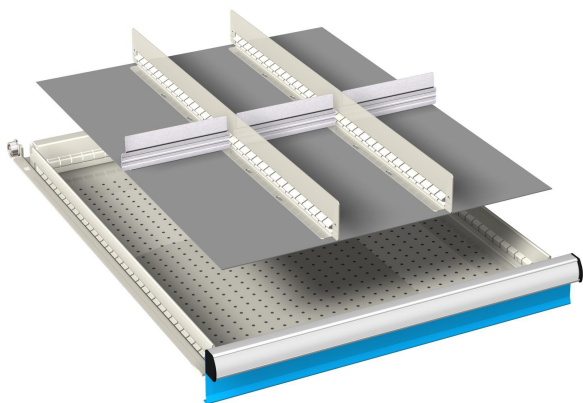

DIVISORIO FESSURATO ALLUMINIO 27x36 kit 2

DIVISORI FESSURATI PER TENERE ORDINATO IL CASSETTO
COMPOSTO DA:

- 2 DIVISORI FESSURATI DA 612 mm
- 3 DIVISORIO IN ALLUMINIO DA 149 mm

DISPONIBILI IN VARIE ALTEZZE IN BASE ALL'ALTEZZA DEL
FRONTALE DEL CASSETTO.

SELEZIONARE L'ALTEZZA CORRISPONDENTE AL CASSETTO.

Codice prodotto:

Codice: 07-23107

Varianti:

ALTEZZA FRONTALE CASSETTO: 75 mm, 100 - 125 mm, 150 mm, 200 - 250 mm