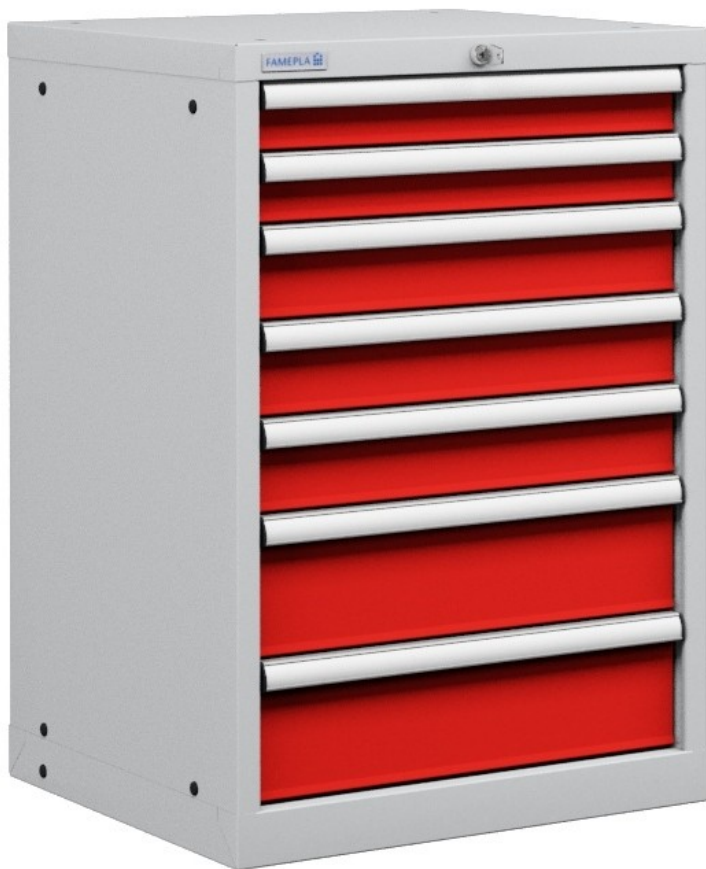

CASSETTIERA TOP METALLO INDUSTRIALE OFFICINA 27 X 27 Eh (L 564 x P 572 x H 850) 7 CASSETTI

PORTA UTENSILI SERIE PROFESSIONALE METALLO
PESANTE DOPPIA VERNICIATURA PER CATAFORESI

- 2 X 75 - 3 X 100 - 2 X 150 MM
 - ESTRAZIONE FINO A 100% PORTATA 100 KG.
 - PROFILO DI ALLUMINIO COMPLETO DI ETICHETTA DI CARTA E COPRIETICHETTA
 - DISPOSITIVO ANTIRIBALTAMENTO PER APERTURA SINGOLO CASSETTO
 - CHIUSURA CENTRALIZZATA DI SERIE CON CILINDRO E 2 CHIAVI
- Possibilità di utilizzare il Passepartout.

DISPONIBILI VARI ACCESSORI [CLICCA QUI](#)

Codice prodotto:

Codice: AA2085003/07

Varianti:

COLORE: STRUTTURA GRIGIA LUCE 7035 - ANTE e CASSETTI GRIGIO SCURO 7016, GRIGIO RAL 7035, BLU RAL 5012, STRUTTURA GRIGIA 7035 - ANTE e CASSETTI ROSSI 3003, STRUTTURA GRIGIA 7035 - ANTE e CASSETTI BLU 5012, STRUTTURA GRIGIA 7035 - ANTE e CASSETTI BLU 5005
ESTRAZIONE CASSETTO: 90% - PORTATA 100 KG., 100% - PORTATA 100 KG.