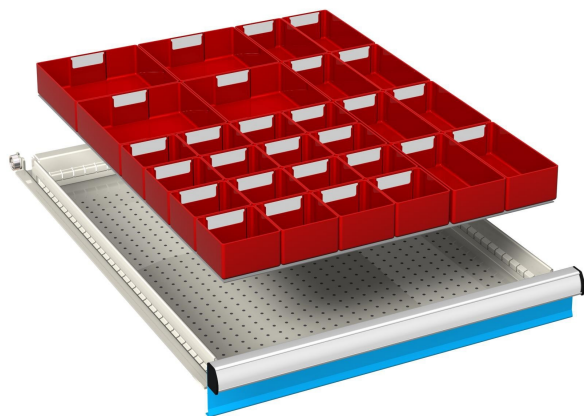

CASSETTE DIVISORIO 27x36 kit 2

N. 16 CASSETTE DIVISORIO DIMENSIONE 75x75 mm.

N. 08 CASSETTE DIVISORIO DIMENSIONE 150x75 mm.

N. 04 CASSETTE DIVISORIO DIMENSIONE 150x150 mm.

DISPONIBILI IN VARIE ALTEZZE IN BASE ALL'ALTEZZA DEL FRONTALE DEL CASSETTO.

SELEZIONARE L'ALTEZZA CORRISPONDENTE AL CASSETTO.

Codice prodotto:

Codice: 07-21505

Varianti:

ALTEZZA FRONTALE CASSETTO: 50 mm (h26mm), 75 mm (h 46mm)