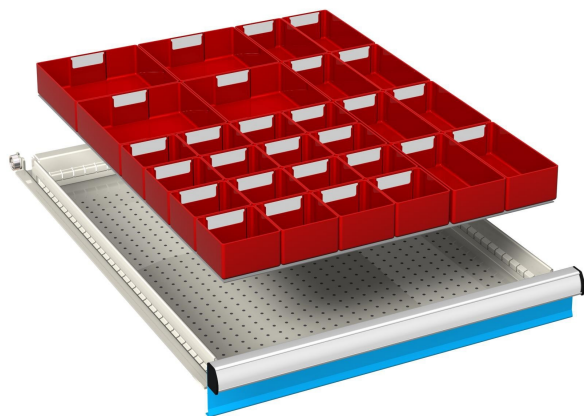

CASSETTE DIVISORIO 27x36 kit 2

N. 16 CASSETTE DIVISORIO DIMENSIONE 75x75 mm.

N. 08 CASSETTE DIVISORIO DIMENSIONE 150x75 mm.

N. 04 CASSETTE DIVISORIO DIMENSIONE 150x150 mm.

DISPONIBILI IN VARIE ALTEZZE IN BASE ALL'ALTEZZA DEL FRONTALE DEL CASSETTO.

SELEZIONARE L'ALTEZZA CORRISPONDENTE AL CASSETTO.

Codice prodotto:

Codice: 07-21505

Varianti:

ALTEZZA FRONTALE CASSETTO: 50 mm, 75 mm