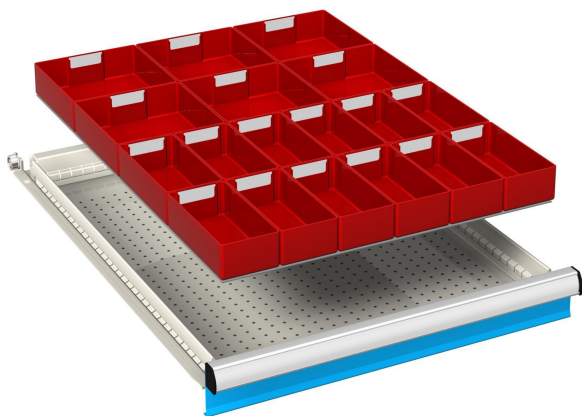

## CASSETTE DIVISORIO 27x36 kit 1

N. 12 CASSETTE DIVISORIO DIMENSIONE 150x75 mm.

N. 06 CASSETTE DIVISORIO DIMENSIONE 150x150 mm.

DISPONIBILI IN VARIE ALTEZZE IN BASE ALL'ALTEZZA DEL FRONTALE DEL CASSETTO.

SELEZIONARE L'ALTEZZA CORRISPONDENTE AL CASSETTO.

### Varianti:

ALTEZZA FRONTALE CASSETTO: 50 mm, 75 mm, 100 - 125 mm