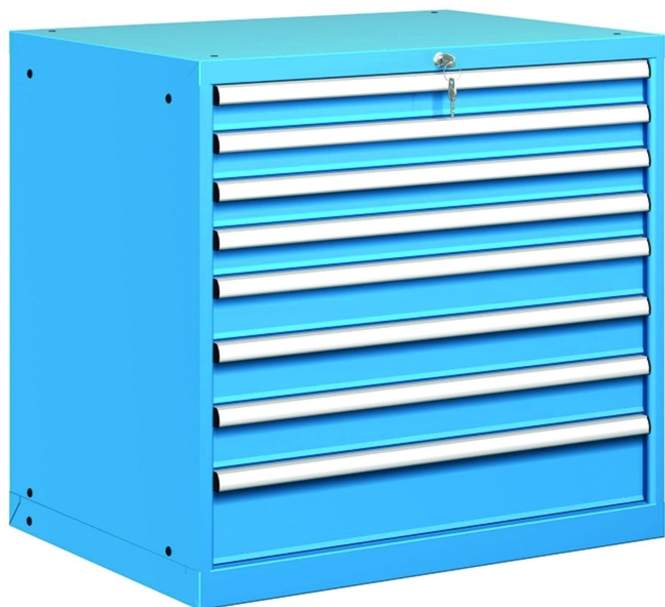

CASSETTIERA METALLO INDUSTRIALE OFFICINA 45 X 36 Eh (L 870 x P 725 x H 850) 8 CASSETTI ESTRAZIONE 100%

SERIE PROFESSIONALE METALLO PESANTE DOPPIA VERNICIATURA PER CATAFORESI CON CASSETTI

- ALTEZZA CASSETTI : 4 x 75 - 3 x 100 - 150 mm
- ESTRAZIONE TOTALE E PORTATA SINGOLO CASSETTO **200 KG**
- PROFILO DI ALLUMINIO COMPLETO DI ETICHETTA DI CARTA E COPRIETICHETTA
- DISPOSITIVO ANTIRIBALTAMENTO PER APERTURA SINGOLO CASSETTO
- CHIUSURA CENTRALIZZATA DI SERIE CON CILINDRO E 2 CHIAVI
Possibilità di utilizzare il Passepartout.

DISPONIBILI VARI ACCESSORI [CLICCA QUI](#)

Codice prodotto:

Codice: S10-40850-10/07

Varianti:

COLORE: BLU RAL 5012, GRIGIO CHIARO RAL 7035