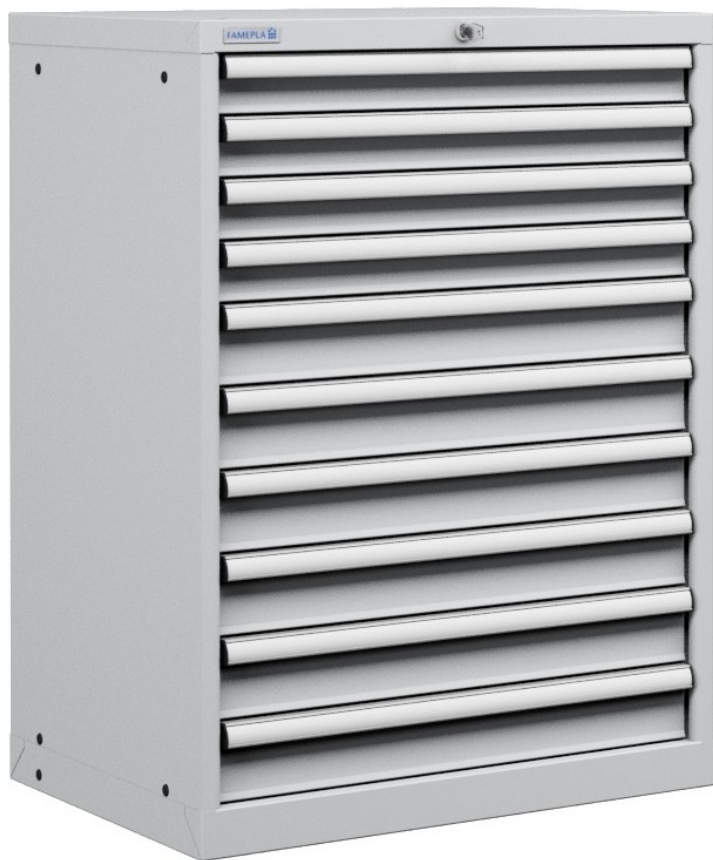

CASSETTIERA METALLO INDUSTRIALE OFFICINA 36 X 27 Eh (L 717 x P 572 x H 1000) 10 CASSETTI ESTRAZIONE 100%

SERIE PROFESSIONALE METALLO PESANTE DOPPIA VERNICIATURA PER CATAFORESI CON CASSETTI

- ALTEZZA CASSETTI : 4 x 75 - 6 x 100 mm
- ESTRAZIONE TOTALE E PORTATA SINGOLO CASSETTO **200 KG**
- PROFILO DI ALLUMINIO COMPLETO DI ETICHETTA DI CARTA E COPRIETICHETTA
- DISPOSITIVO ANTIRIBALTAMENTO PER APERTURA SINGOLO CASSETTO
- CHIUSURA CENTRALIZZATA DI SERIE CON CILINDRO E 2 CHIAVI
Possibilità di utilizzare il Passepartout.

DISPONIBILI VARI ACCESSORI [CLICCA QUI](#)

Codice prodotto:

Codice: AA3100032/07

Varianti:

COLORE: STRUTTURA GRIGIA LUCE 7035 - ANTE e CASSETTI GRIGIO SCURO 7016, GRIGIO RAL 7035, BLU RAL 5012, STRUTTURA GRIGIA 7035 - ANTE e CASSETTI ROSSI 3003, STRUTTURA GRIGIA 7035 - ANTE e CASSETTI BLU 5012, STRUTTURA GRIGIA 7035 - ANTE e CASSETTI BLU 5005