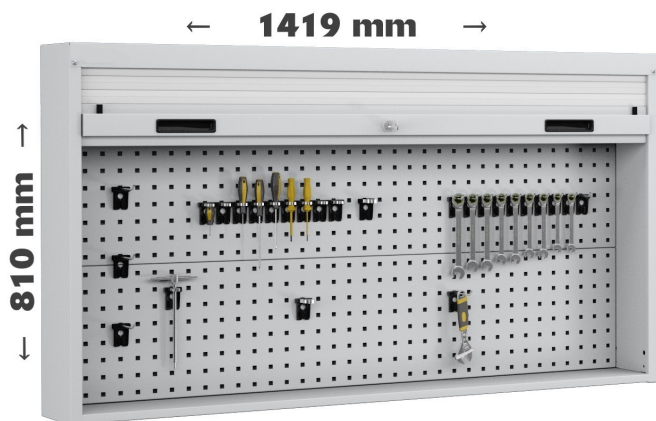

ARMADIO PANNELLO PORTA UTENSILI ATTREZZI CON SERRANDA L.1419 x H.810 mm DA PIANO

Pannello forato racchiuso in un armadio con serranda da appoggiare al banco per proteggere i tuoi utensili da polvere e sporco.

Dotato di chiave per mantenere al sicuro gli utensili e per evitare l'uso non autorizzato. Qualità professionale come sempre!!!

DISPONIBILI VARI GANCI E SUPPORTI ANCHE IN KIT

DIMENSIONI: H. 810 L. 1419 P. 210

TAPPARELLA IN PLASTICA BIANCA CON MANIGLIE

MATERIALE DI FISSAGGIO NON INCLUSO

Codice prodotto:

Codice: S40-94008/07

Varianti:

COLORE: BLU RAL 5012, GRIGIO CHIARO RAL 7035