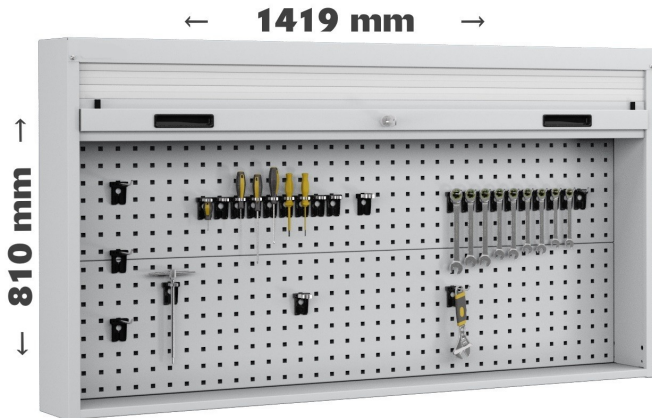

ARMADIO PANNELLO PORTA UTENSILI ATTREZZI CON SERRANDA L.1419 x H.810 mm DA PIANO

Pannello forato racchiuso in un armadio con serranda da appoggiare al banco per proteggere i tuoi utensili da polvere e sporco.

Dotato di chiave per mantenere al sicuro gli utensili e per evitare l'uso non autorizzato. Qualità professionale come sempre!!!

DISPONIBILI VARI GANCI E SUPPORTI ANCHE IN KIT

DIMENSIONI: H. 810 L. 1419 P. 210

TAPPARELLA IN PLASTICA BIANCA CON MANIGLIE

MATERIALE DI FISSAGGIO NON INCLUSO

Codice prodotto:

Codice: S40-94008/07

Varianti:

COLORE: BLU RAL 5012, GRIGIO CHIARO RAL 7035