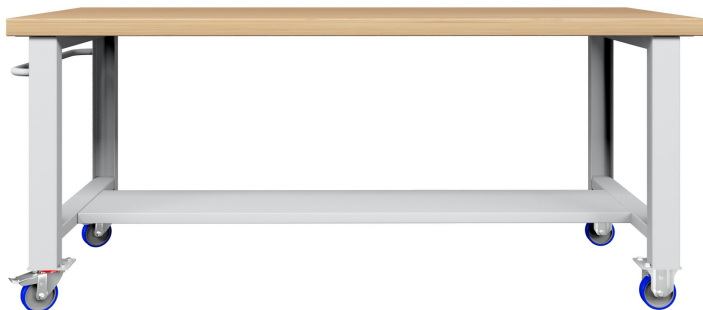

BANCO LAVORO PIANO LEGNO CON RUOTE PROFESSIONALE 2000 x 750 mm h 84 cm portata 400 KG.

Banco da lavoro in lamiera di acciaio e ripiano in multistrato di faggio da 40 mm con ruote

Dimensioni: 2000 x 750 x h 840 mm

Supportano fino a 400 kg. e hanno una profondità di 750 mm

2 ruote fisse e 2 ruote girevoli ad alta resistenza e durata da 100 mm.

maniglione in acciaio per spostamenti facilitati.

Sono integrabili con pannelli forati da banco per riporre attrezzi.

Altre composizioni disponibili a richiesta : [contattaci](#)

ACCESSORI PER CASSETTI : [CLICCA QUI](#)

* la portata è per peso uniformemente distribuito

Codice prodotto:

Codice: DC80207051

Varianti:

COLORE: GRIGIO RAL 7035, BLU RAL 5012