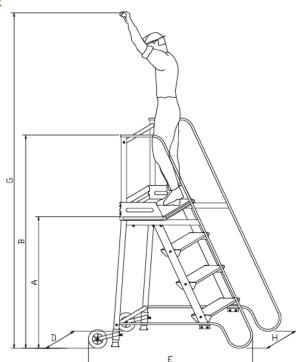

Scala a castello sgabello - SG in acciaio INOX e alluminio - 4 Scalini H 100 cm

Altezza 100 cm

E' costruita con telaio in acciaio inox, gradini e pianerottolo in alluminio antiscivolo ed è munita di corrimano.

Gradini: sono montati su attacchi pressofusi con piolo e scanso antitorsione, inseriti ai montanti.

NON SALDATI NE' RIBATTUTI

UN GRANDE VANTAGGIO : Se rovini uno scalino o qualsiasi altra parte, con le nostre scale puoi sostituire solo il pezzo danneggiato e non tutta la scala!!

*** Nel numero di gradini è conteggiato anche il pianerottolo VIENE FORNITA SMONTATA**

Codice prodotto:

Varianti:

Codice: SS0304AS

Codice	Gradini*	A	B	D	E	H	G	Peso
SS022AS	2	500	1120	500	960	510	2350	14,3 kg
SS030AS	3	750	1360	520	1100	530	2600	17,2 kg
SS038AS	4	1000	1600	550	1230	550	2850	20,2 kg