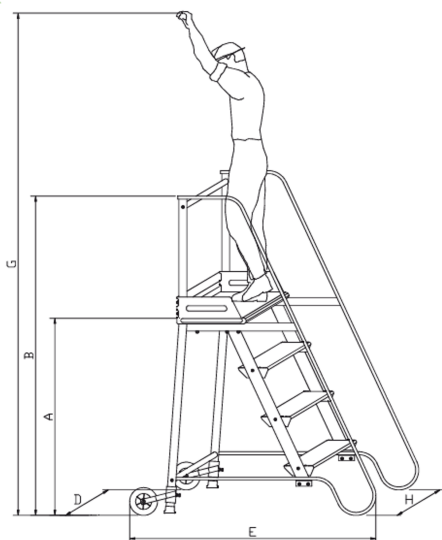

Scala a castello sgabello - SG in acciaio INOX e alluminio - 4 Scalini H 100 cm

Altezza 100 cm

E' costruita con telaio in acciaio inox, gradini e pianerottolo in alluminio antiscivolo ed è munita di corrimano.

Gradini: sono montati su attacchi pressofusi con piolo e scanso antitorsione, inseriti ai montanti.

NON SALDATI NE' RIBATTUTI

UN GRANDE VANTAGGIO : Se rovini uno scalino o qualsiasi altra parte, con le nostre scale puoi sostituire solo il pezzo danneggiato e non tutta la scala!!

*** Nel numero di gradini è conteggiato anche il pianerottolo VIENE FORNITA SMONTATA**

Codice prodotto:

Varianti:

Codice: SS0304AS

Codice	Gradini*	A	B	D	E	H	G	Peso
S0302AS	2	500	1120	500	960	510	2350	14,3 kg
S0303AS	3	750	1360	520	1100	530	2600	17,2 kg
S0304AS	4	1000	1600	550	1230	550	2850	20,2 kg