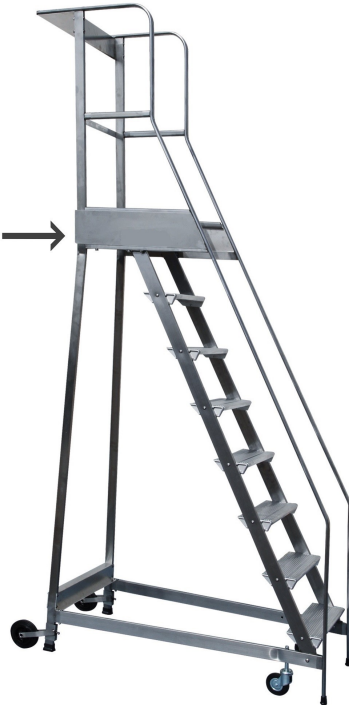

Scala a castello palchetto con FRENO PEDALE - 12 SCALINI H
300 CM in acciaio INOX e alluminio - disponibili ricambi

Altezza

300 cm →

* Nel numero di gradini è conteggiato anche il
pianerottolo VIENE FORNITA SMONTATA

+ freno pedale

Codice prodotto:

Codice: SS0312A/P

Varianti:

**Altezza
300 cm** →

+ freno pedale