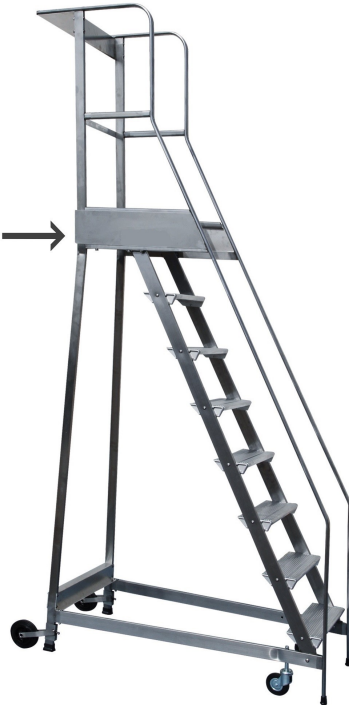

Scala a castello palchetto con FRENO PEDALE - 4 SCALINI H 100  
CM in acciaio INOX e alluminio - disponibili ricambi

**Altezza**

**100 cm** →

\* Nel numero di gradini è conteggiato anche il  
pianerottolo VIENE FORNITA SMONTATA

**+ freno pedale**

**Codice prodotto:**

Codice: SS0304A/P

**Varianti:**

**Altezza**  
**100 cm** →

**+ freno pedale**