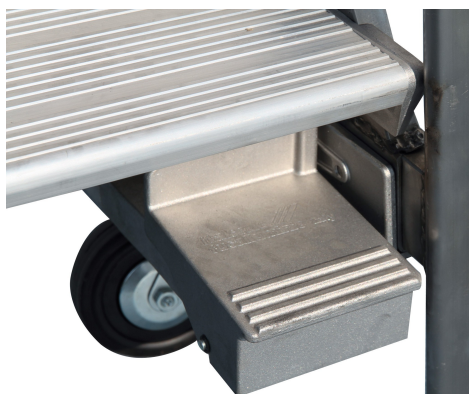

Scala a castello palchetto con FRENO PEDALE - 4 SCALINI H 100
CM in acciaio INOX e alluminio - disponibili ricambi

Altezza
100 cm →

* Nel numero di gradini è conteggiato anche il
pianerottolo VIENE FORNITA SMONTATA

+ freno pedale

Codice prodotto:

Varianti:

Codice: SS0304A/P

Altezza
100 cm →

+ freno pedale