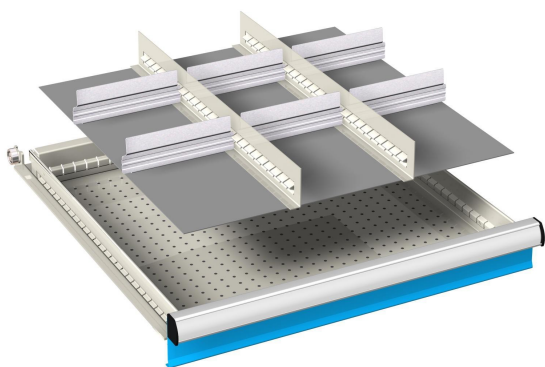

## DIVISORIO FESSURATO ALLUMINIO 27x27 kit 1

DIVISORI FESSURATI PER TENERE ORDINATO IL CASSETTO  
COMPOSTO DA:

- 2 DIVISORI FESSURATI DA 459 mm
- 6 DIVISORI IN ALLUMINIO DA 149 mm

DISPONIBILI IN VARIE ALTEZZE IN BASE ALL'ALTEZZA DEL  
FRONTALE DEL CASSETTO.

SELEZIONARE L'ALTEZZA CORRISPONDENTE AL CASSETTO.

### Varianti:

ALTEZZA FRONTALE CASSETTO: 50 mm (h26mm), 75 mm (h 46mm), 100 - 125 mm (h 71mm), 150 mm, 200 - 250 mm, 300 mm