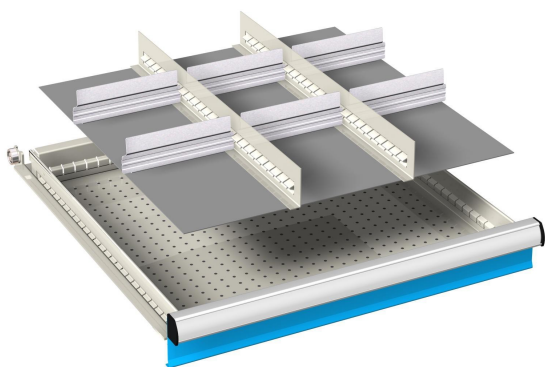

DIVISORIO FESSURATO ALLUMINIO 27x27 kit 1

DIVISORI FESSURATI PER TENERE ORDINATO IL CASSETTO
COMPOSTO DA:

- 2 DIVISORI FESSURATI DA 459 mm
- 6 DIVISORI IN ALLUMINIO DA 149 mm

DISPONIBILI IN VARIE ALTEZZE IN BASE ALL'ALTEZZA DEL
FRONTALE DEL CASSETTO.

SELEZIONARE L'ALTEZZA CORRISPONDENTE AL CASSETTO.

Codice prodotto:

Codice: 08-23205

Varianti:

ALTEZZA FRONTALE CASSETTO: 50 mm, 75 mm, 100 - 125 mm, 150 mm, 200 - 250 mm, 300 mm