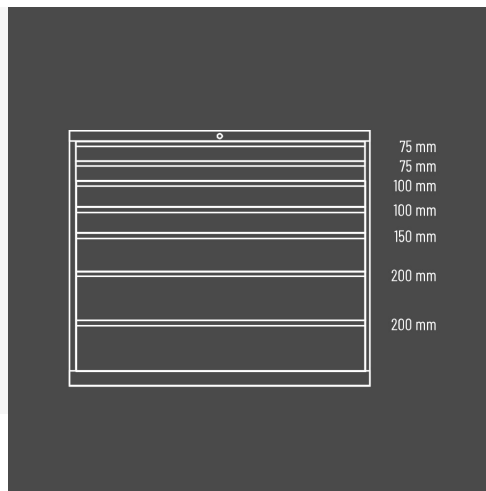

CASSETTIERA METALLO METALLO INDUSTRIALE OFFICINA 64 X 36 Eh (L 1193 x P 725 x H 1000) 7 CASSETTI

CASSETTIERA PORTA UTENSILI SERIE PROFESSIONALE METALLO PESANTE DOPPIA VERNICIATURA PER CATAFORESI

- ALTEZZA CASSETTI DALL'ALTO: 75 - 75 -100 - 100 - 150 - 200 - 200 mm
- ESTRAZIONE TOTALE E PORTATA SINGOLO CASSETTO 200 KG
- PROFILO DI ALLUMINIO COMPLETO DI ETICHETTA DI CARTA E COPRIETICHETTA
- DISPOSITIVO ANTIRIBALTAMENTO PER APERTURA SINGOLO CASSETTO
- CHIUSURA CENTRALIZZATA DI SERIE CON CILINDRO E 2 CHIAVI
Possibilità di utilizzare il Passepartout.

DISPONIBILI VARI ACCESSORI [CLICCA QUI](#)

Codice prodotto:

Codice: 10-61000-01

Varianti:

COLORE: BLU RAL 5012, GRIGIO CHIARO RAL 7035

7 CASSETTI