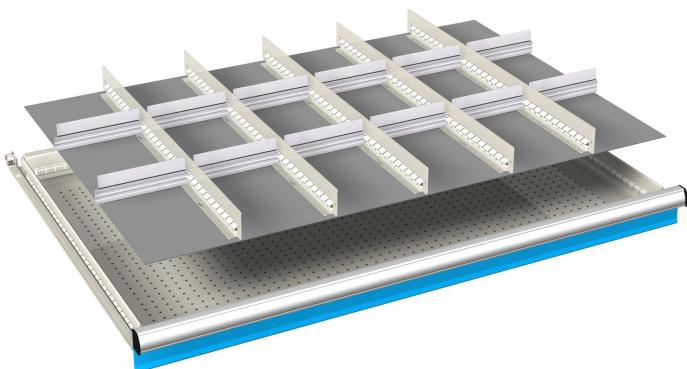

DIVISORIO FESSURATO ALLUMINIO 54x27 kit 2

DIVISORI FESSURATI PER TENERE ORDINATO IL CASSETTO
COMPOSTO DA:

- 05 DIVISORI FESSURATI DA 459 mm
- 12 DIVISORI IN ALLUMINIO DA 149 mm

DISPONIBILI IN VARIE ALTEZZE IN BASE ALL'ALTEZZA DEL
FRONTALE DEL CASSETTO.

SELEZIONARE L'ALTEZZA CORRISPONDENTE AL CASSETTO.

Codice prodotto:

Codice: S08-53507

Varianti:

ALTEZZA FRONTALE CASSETTO: 75 mm, 100 - 125 mm, 150 mm, 200 - 250 mm