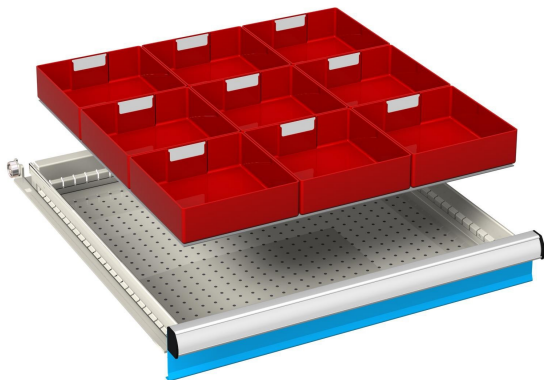

CASSETTE DIVISORIO 27x27 kit 2

N. 9 CASSETTE DIVISORIO DIMENSIONE 150x150 mm.

DISPONIBILI IN VARIE ALTEZZE IN BASE ALL'ALTEZZA DEL FRONTALE DEL CASSETTO.

SELEZIONARE L'ALTEZZA CORRISPONDENTE AL CASSETTO.

Codice prodotto:

Codice: 08-21205

Varianti:

ALTEZZA FRONTALE CASSETTO: 50 mm, 75 mm, 100 mm