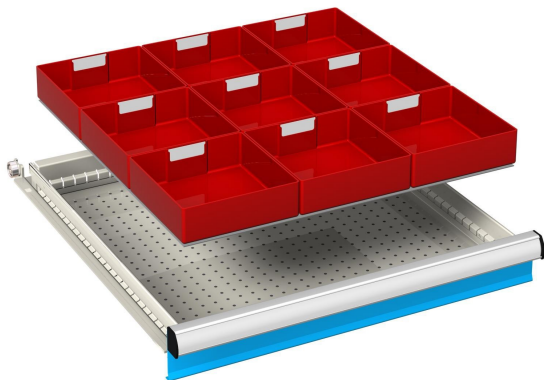

## CASSETTE DIVISORIO 27x27 kit 2

N. 9 CASSETTE DIVISORIO DIMENSIONE 150x150 mm.

DISPONIBILI IN VARIE ALTEZZE IN BASE ALL'ALTEZZA DEL FRONTALE DEL CASSETTO.

SELEZIONARE L'ALTEZZA CORRISPONDENTE AL CASSETTO.

### Codice prodotto:

Codice: 08-21205

### Varianti:

ALTEZZA FRONTALE CASSETTO: 50 mm (h26mm), 75 mm (h 46mm), 100 mm (h 71mm)