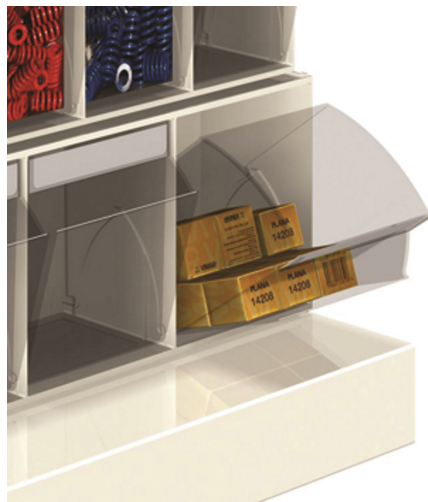

SCAFFALE Porta Minuteria CON BASE 96 Cassetti H.1950 con cassetti trasparenti parete portaminuteria minuteria Cassettiera

UNIBOX PRACTIBOX+

TELAIO CON BASE IN ACCIAIO VERNICIATO GRIGIO CHIARO RAL 7035

MISURE LxPxH: 600 X 325 X 1950 mm

COMPOSTO DA :

- 1 TELAIO ALTEZZA 1950 mm
- 1 BASE ALTEZZA 100 mm
- 16 MODULI DA 6 CASSETTI
- TOTALE 96 CASSETTI

Struttura in ABS e cassetti in PS ultra trasparente idoneo al contatto con gli alimenti

Gli unici con targhetta copri etichetta a protezione da sporco e polvere

Codice prodotto:

Codice: UN6319713

Varianti:

Misure moduli e cassette serie Unibox

STORE-UP
Misure moduli e cassette serie Unibox