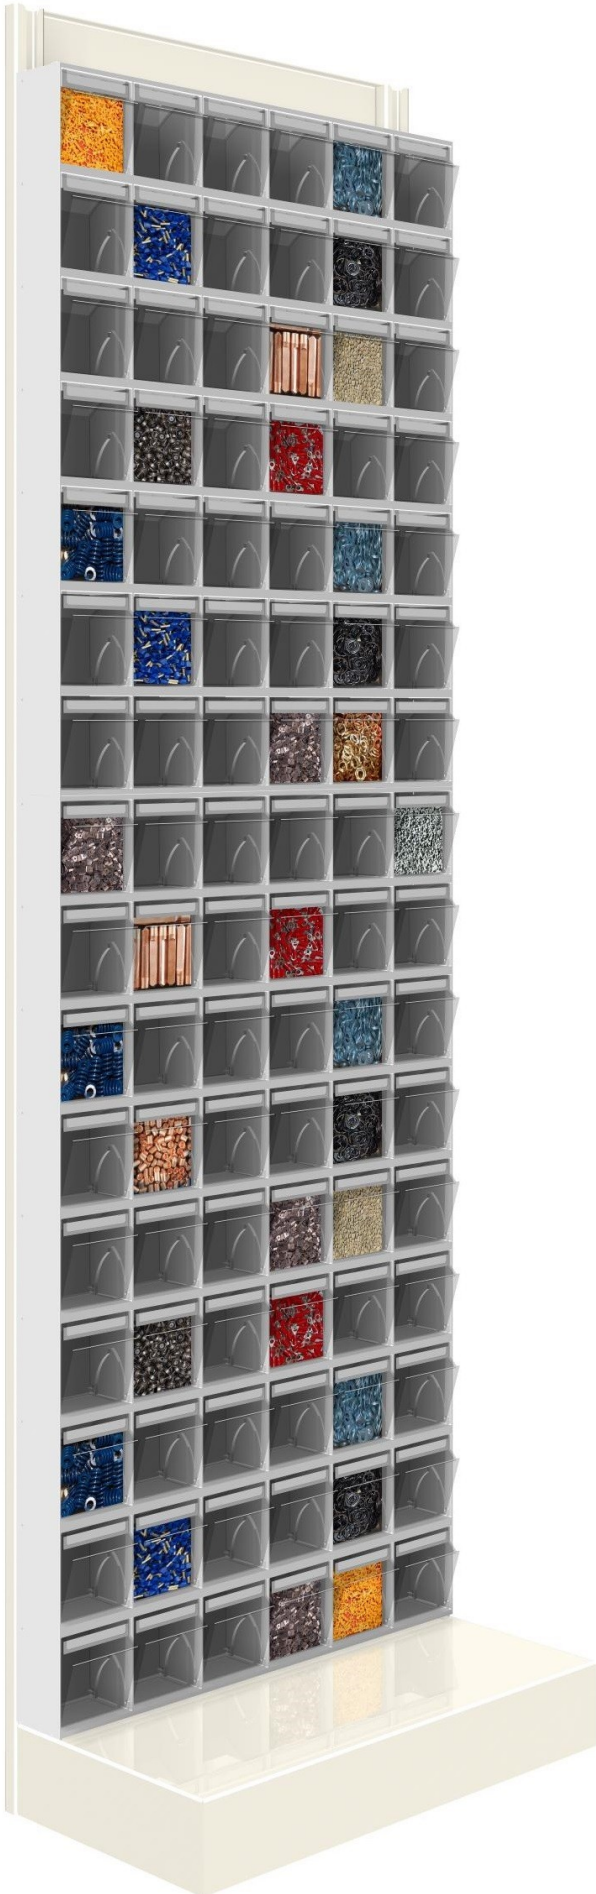

SCAFFALE Porta Minuteria CON BASE 96 Cassetti H.1950 con cassetti trasparenti parete portaminuteria minuteria Cassettiera

UNIBOX PRACTIBOX+

TELAIO CON BASE IN ACCIAIO VERNICIATO GRIGIO CHIARO RAL 7035

MISURE LxPxH: 600 X 325 X 1950 mm

COMPOSTO DA :

- 1 TELAIO ALTEZZA 1950 mm
- 1 BASE ALTEZZA 100 mm
- 16 MODULI DA 6 CASSETTI
- TOTALE 96 CASSETTI

Struttura in ABS e cassetti in PS ultra trasparente idoneo al contatto con gli alimenti

Gli unici con targhetta copri etichetta a protezione da sporco e polvere

Codice prodotto:

Codice: UN6319713

Varianti:

Misure moduli e cassette serie Unibox

STORE-UP
Misure moduli e cassette serie Unibox